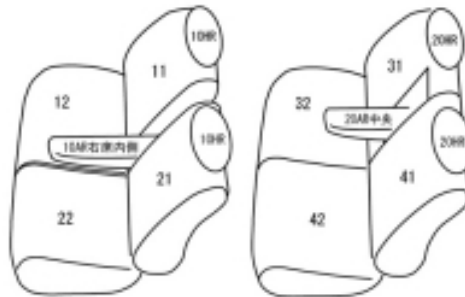

Autobacsオリジナル スタイリッシュ

ブラック×ワインステッチ

軽自動車全席分

マツダ AZワゴン カスタムスタイル H17/1 ~ 20/9

商品番号	ES-0630	年式	H17(2005)/1 ~ H 20(2008)/9		定員	4人
型式	MJ21S / MJ22S					
グレード	X / T / DI					
適合形状	運転席シートリフター有り コラムシフト車 コンビニフック使用不可					
シート パターン	ヘッドレスト総数	1列目肘掛	2列目肘掛	3列目肘掛	サイドエアバッグ	
	4	1	1	-	設定なし	
適合不可						