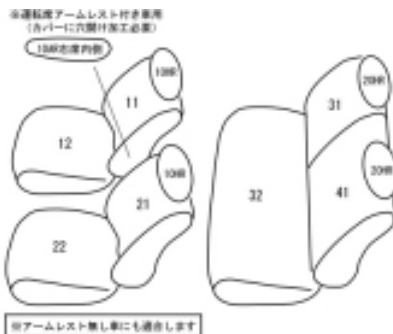

Autobacsオリジナル スタイリッシュ ブラック×ワインステッチ 2列車全席分

ニッサン マーチ H19/6 ~ 22/6

商品番号	EN-0533	年式	H19(2007)/6 ~ H 22(2010)/6	定員	5人
型式	AK12 / YK12 / BNK12				
グレード	15G / 15E / 14G-FOUR / 14E-FOUR / 14S-FOUR (H20.5.27 ~) / 12S (H20.5.27 ~) / 12B 12E / 25th Happiness / lyashi Interior				
適合形状	2列目背もたれ4 : 6分割シート(オプション可) 1列目アームレスト付き車は背もたれカバーに穴を開ける加工が必要です ドーナツ型ヘッドレストは中央穴はカバーで隠れる チャイルドシートフック(オプション)非対応				
シート パターン	ヘッドレスト総数	1列目肘掛	2列目肘掛	3列目肘掛	サイドエアバッグ
	4	0~1	0	-	x
適合不可	Plus Safety サイドエアバッグ標準装備 12SR / 15SR-A 1列目スポーツシート 2列目背もたれ一体型シート				