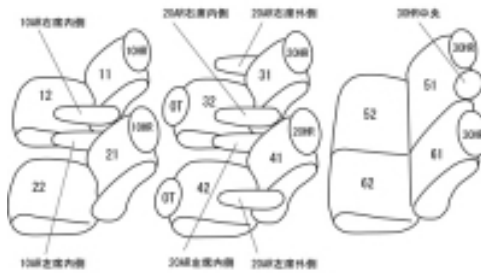

# Autobacsオリジナルスタイリッシュ ブラック×ワインステッチ 3列車全席分

## トヨタ エスティマ ガソリン H21/8 ~

商品番号	ET-1537	年式	H21(2009)/8 ~ H28(2016)/5		定員	7人
型式	GSR50W / GSR55W / ACR50W / ACR55W					
グレード	アエラス-Gエディション / H24.5.8マイナーチェンジ以降のアエラス					
適合形状						
シートパターン	ヘッドレスト総数	1列目肘掛	2列目肘掛	3列目肘掛	サイドエアバッグ	
	7	2	4	0	×	
適合不可	2.4アエラス“VERY Edition” シート表皮が合成皮革の為 サイドエアバッグ装備車					