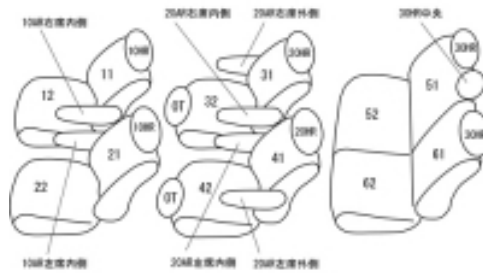

# Autobacsオリジナルスタイリッシュ ブラック×ワインステッチ 3列車全席分

## トヨタ エスティマ ガソリン H21/8 ~

商品番号	ET-1537	年式	H21(2009)/8 ~ H28(2016)/5		定員	7人
型式	GSR50W / GSR55W / ACR50W / ACR55W					
グレード	アエラス-Gエディション / H24.5.8 マイナーチェンジ以降のアエラス					
適合形状						
シート パターン	ヘッドレスト総数	1列目肘掛	2列目肘掛	3列目肘掛	サイドエアバッグ	
	7	2	4	0	×	
適合不可	2.4アエラス“VERY Edition” シート表皮が合成皮革の為 サイドエアバッグ装備車					