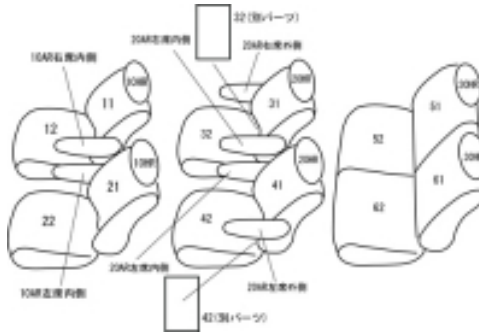

# Autobacsオリジナル スタイリッシュ ブラック×ワインステッチ 3列車全席分

三菱 デリカ D : 5 H20/1 ~ 20/3 H20/11 ~ 22/10 H24/1 ~

|             |                                  |       |                               |       |          |    |
|-------------|----------------------------------|-------|-------------------------------|-------|----------|----|
| 商品番号        | EM-0777                          | 年式    | H20(2008)/1 ~ H<br>31(2019)/1 |       | 定員       | 7人 |
| 型式          | CV5W                             |       |                               |       |          |    |
| グレード        | CHAMONIX 運転席パワーシート要確認            |       |                               |       |          |    |
| 適合形状        | 運転席パワーシート<br>品番検索で迷われた方は { コチラ } |       |                               |       |          |    |
| シート<br>パターン | ヘッドレスト総数                         | 1列目肘掛 | 2列目肘掛                         | 3列目肘掛 | サイドエアバッグ |    |
|             | 6                                | 2     | 4                             | 0     | 設定なし     |    |
| 適合不可        |                                  |       |                               |       |          |    |