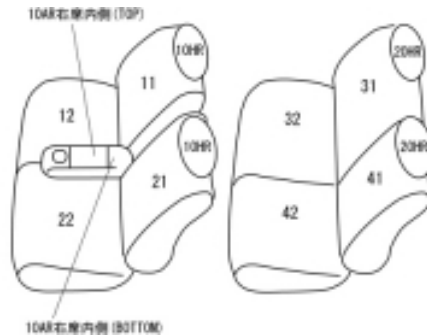

Autobacsオリジナル スタイリッシュ
ブラック×ワインステッチ
2列車全席分

ダイハツ ブーン H18/12 ~ 22/2

商品番号	ET-1021	年式	H18(2006)/12 ~ H22(2010)/1	定員	5人
型式	M300S / M301S / M310S				
グレード	CX / CL-リミテッド				
適合形状	1列目ベンチシート、シートリフター付き車のみ コンビニフック使用不可 2列目クッションパッドカバー無し				
シート パターン	ヘッドレスト総数	1列目肘掛	2列目肘掛	3列目肘掛	サイドエアバッグ
	4	1	0	-	
適合不可	1列目セパレートシート 1列目スポーツシート シートリフター無し車				