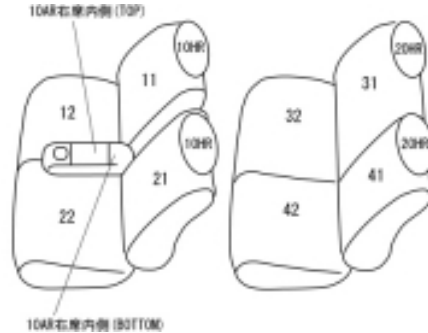

Autobacsオリジナル スタイリッシュ ブラック×ワインステッチ 2列車全席分

ダイハツ ブーン H18/12 ~ 22/2

商品番号	ET-1021	年式	H18(2006)/12 ~ H22(2010)/1	定員	5人
型式	M300S / M301S / M310S				
グレード	CX / CL-リミテッド				
適合形状	1列目ベンチシート、シートリフター付き車のみ コンビニフック使用不可 2列目クッションパッドカバー無し				
シート パターン	ヘッドレスト総数	1列目肘掛	2列目肘掛	3列目肘掛	サイドエアバッグ
	4	1	0	-	
適合不可	1列目セパレートシート 1列目スポーツシート シートリフター無し車				