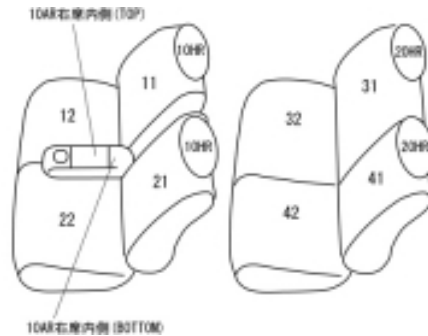

Autobacsオリジナル スタイリッシュ ブラック×ワインステッチ 2列車全席分

ダイハツ ブーン H18/12 ~ 22/2

商品番号	ET-1021	年式	H18(2006)/12 ~ H22(2010)/1	定員	5人
型式	M300S / M301S / M310S				
グレード	CX / CL-リミテッド				
適合形状	1列目ベンチシート、シートリフター付き車のみ コンビニフック使用不可 2列目クッションパッドカバー無し				
シート パターン	ヘッドレスト総数	1列目肘掛	2列目肘掛	3列目肘掛	サイドエアバッグ
	4	1	0	-	
適合不可	1列目セパレートシート 1列目スポーツシート シートリフター無し車				