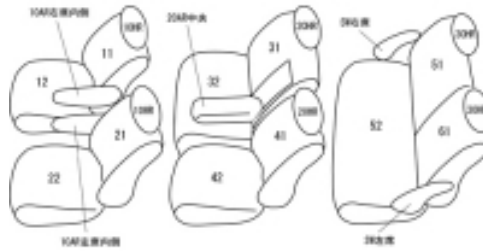

# Autobacsオリジナル スタイリッシュ ブラック×ワインステッチ 3列車全席分

## ホンダ ステップワゴン ガソリン H21/10 ~ 24/3

商品番号	EH-2520	年式	H21(2009)/10 ~ H24(2012)/3	定員	8人
型式	RK1 / RK2 / RK5 / RK6				
グレード	G-Lパッケージ / L / G-Lパッケージ-HIDエディション / G-スマートスタイルエディション G-HDDナビスマートスタイルエディション  SPADA : S / Z / Z-クールスピリット / Z-HDDナビエディション				
適合形状	2列目タンブルシート 3列目床下格納は正常に行なえますが、生地の厚みがあるため背もたれを前に倒し座面にロックさせるため押さえ付ける力と、床下格納時に留めるフックを引っ掛ける際、シートを上から押さえ付ける力が必要となります。またシートを元に戻す際にもロックを解除する際に押さえ付ける力が必要となります。				
シート パターン	ヘッドレスト総数	1列目肘掛	2列目肘掛	3列目肘掛	サイドエアバッグ
	6	2	1	0	×
適合不可	2列目チップアップ&スライドシート G 1列目助手席側アームレスト無し オプション・大型コンソール・テーブル(背もたれ背面)装着車				