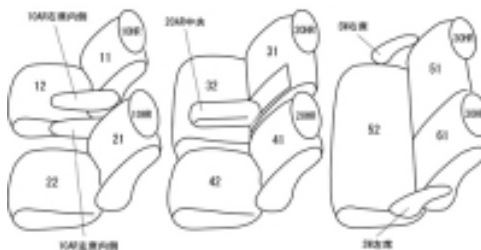

Autobacsオリジナル スタイリッシュ ブラック×ワインステッチ 3列車全席分

ホンダ ステップワゴン ガソリン H21/10 ~ 24/3

商品番号	EH-2520	年式	H21(2009)/10 ~ H24(2012)/3	定員	8人
型式	RK1 / RK2 / RK5 / RK6				
グレード	G-Lパッケージ / L / G-Lパッケージ-HIDエディション / G-スマートスタイルエディション G-HDDナビスマートスタイルエディション SPADA : S / Z / Z-クールスピリット / Z-HDDナビエディション				
適合形状	2列目タンブルシート 3列目床下格納は正常に行なえますが、生地の厚みがあるため背もたれを前に倒し座面にロックさせるため押さえ付ける力と、床下格納時に留めるフックを引っ掛ける際、シートを上から押さえ付ける力が必要となります。またシートを元に戻す際にもロックを解除する際に押さえ付ける力が必要となります。				
シート パターン	ヘッドレスト総数	1列目肘掛	2列目肘掛	3列目肘掛	サイドエアバッグ
	6	2	1	0	×
適合不可	2列目チップアップ&スライドシート G 1列目助手席側アームレスト無し オプション・大型コンソール・テーブル(背もたれ背面)装着車				