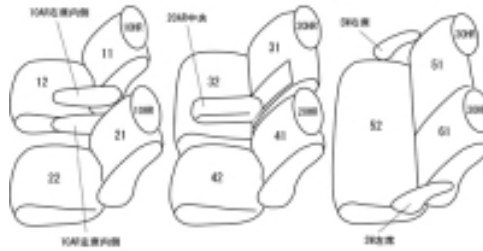

# Autobacsオリジナル スタイリッシュ ブラック×ワインステッチ 3列車全席分

## ホンダ ステップワゴン ガソリン H21/10 ~ 24/3

商品番号	EH-2520	年式	H21(2009)/10 ~ H24(2012)/3	定員	8人
型式	RK1 / RK2 / RK5 / RK6				
グレード	G-Lパッケージ / L / G-Lパッケージ-HIDエディション / G-スマートスタイルエディション G-HDDナビスマートスタイルエディション SPADA : S / Z / Z-クールスピリット / Z-HDDナビエディション				
適合形状	2列目タンブルシート 3列目床下格納は正常に行なえますが、生地の厚みがあるため背もたれを前に倒し座面にロックさせるため押さえ付ける力と、床下格納時に留めるフックを引っ掛ける際、シートを上から押さえ付ける力が必要となります。またシートを元に戻す際にもロックを解除する際に押さえ付ける力が必要となります。				
シート パターン	ヘッドレスト総数	1列目肘掛	2列目肘掛	3列目肘掛	サイドエアバッグ
	6	2	1	0	×
適合不可	2列目チップアップ&スライドシート G 1列目助手席側アームレスト無し オプション・大型コンソール・テーブル(背もたれ背面)装着車				