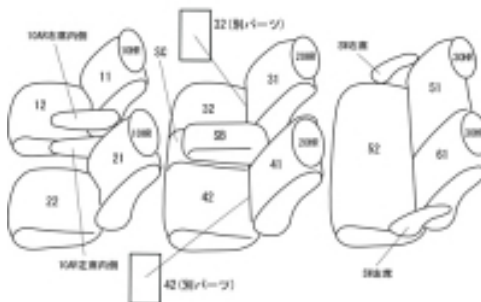

Autobacsオリジナル スタイリッシュ ブラック×ワインステッチ 3列車全席分

ホンダ ステップワゴン ガソリン H21/10 ~ 24/3

商品番号	EH-2521	年式	H21(2009)/10 ~ H24(2012)/3	定員	8人
型式	RK1 / RK2 / RK5 / RK6				
グレード	G-Lパッケージ / L / G-Lパッケージ-HIDエディション / G-スマートスタイルエディション G-HDDナビスマートスタイルエディション SPADA : S / Z / Z-クールスピリット / Z-HDDナビエディション 2列目チップアップ&スライドシート(オプション)				
適合形状	3列目床下格納は正常に行なえますが、生地の厚みがあるため背もたれを前に倒し座面にロックさせるため押さえ付ける力と、床下格納時に留めるフックを引っ掛ける際、シートを上から押さえ付ける力が必要となります。またシートを元に戻す際にもロックを解除する際に押さえ付ける力が必要となります。				
シート パターン	ヘッドレスト総数	1列目肘掛	2列目肘掛	3列目肘掛	サイドエアバッグ
	6	2	0	0	設定なし
適合不可	オプション・大型コンソール・テーブル(背もたれ背面)装着車				