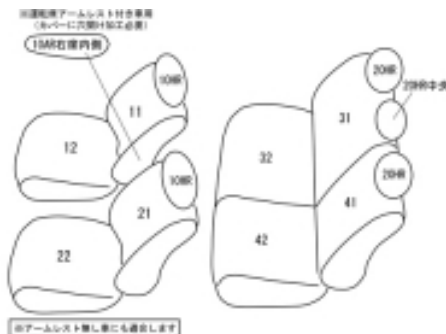

# Autobacsオリジナル スタイリッシュ ブラック×ワインステッチ 2列車全席分

## トヨタ ルミオン H19/10 ~ 21/12

商品番号	ET-1000	年式	H19(2007)/10 ~ H21(2009)/12	定員	5人
型式	NZE151N				
グレード	1.5G / 1.5G-エアロツアラー / 1.5G-エアロツアラー SORA / 1.5G-スマートパッケージ				
適合形状	2列目アームレスト無し車 1列目アームレスト付き車は背もたれカバーに穴を開ける加工が必要です				
シート パターン	ヘッドレスト総数	1列目肘掛	2列目肘掛	3列目肘掛	サイドエアバッグ
	5	0~1	0	-	
適合不可	1.5X 2列目座面一体型				