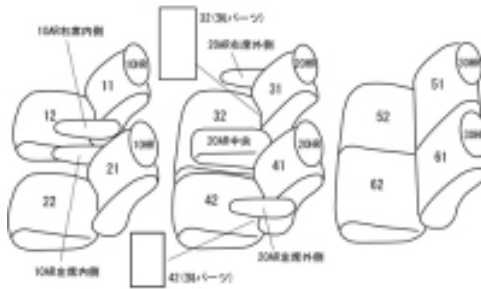

Autobacsオリジナル スタイリッシュ

ブラック×ワインステッチ

3列車全席分

三菱 デリカ D : 5 H21/11 ~ 22/10

商品番号	EM-0782	年式	H21(2009)/11 ~ H22(2010)/10	定員	8人
型式	CV5W				
グレード	CHAMONIX				
適合形状	<p>運転席パワーシート 2列目枕型(1列目と同じような形)ヘッドレスト</p> <p>品番検索で迷われた方は { コチラ }</p>				
シート パターン	ヘッドレスト総数	1列目肘掛	2列目肘掛	3列目肘掛	サイドエアバッグ
	6	2	3	0	設定なし
適合不可					