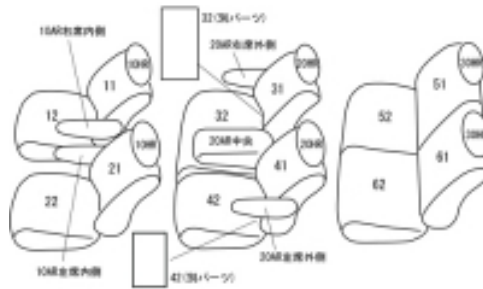

### 3列車全席分

三菱 デリカ D : 5 H21/11 ~ 22/10

商品番号	EM-0782	年式	H21(2009)/11 ~ H22(2010)/10	定員	8人
型式	CV5W				
グレード	CHAMONIX				
適合形状	<p>運転席パワーシート 2列目枕型(1列目と同じような形)ヘッドレスト</p> <p>品番検索で迷われた方は { コチラ }</p>				
シート パターン	ヘッドレスト総数	1列目肘掛	2列目肘掛	3列目肘掛	サイドエアバッグ
	6	2	3	0	設定なし
適合不可					