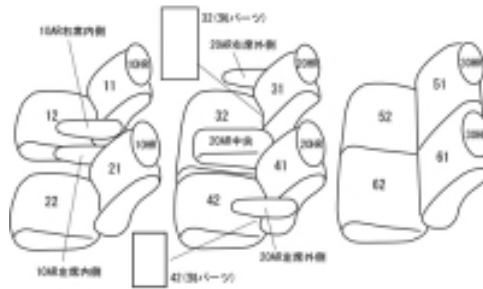

Autobacsオリジナル スタイリッシュ

ブラック×ワインステッチ

3列車全席分

三菱 デリカ D : 5 H21/11 ~ 22/10

商品番号	EM-0782	年式	H21(2009)/11 ~ H22(2010)/10	定員	8人
型式	CV5W				
グレード	CHAMONIX				
適合形状	<p>運転席パワーシート 2列目枕型(1列目と同じような形)ヘッドレスト</p> <p>品番検索で迷われた方は { コチラ }</p>				
シート パターン	ヘッドレスト総数	1列目肘掛	2列目肘掛	3列目肘掛	サイドエアバッグ
	6	2	3	0	設定なし
適合不可					