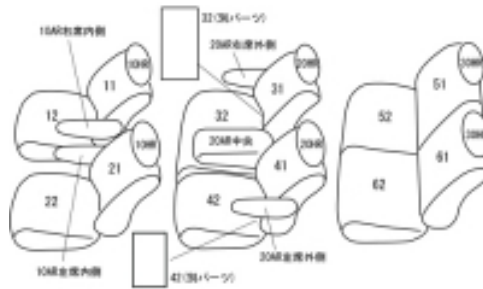

Autobacsオリジナル スタイリッシュ ブラック×ワインステッチ 3列車全席分

三菱 デリカ D : 5 H21/11 ~ 22/10

商品番号	EM-0782	年式	H21(2009)/11 ~ H22(2010)/10	定員	8人
型式	CV5W				
グレード	CHAMONIX				
適合形状	<p>運転席パワーシート 2列目枕型(1列目と同じような形)ヘッドレスト</p> <p>品番検索で迷われた方は { コチラ }</p>				
シート パターン	ヘッドレスト総数	1列目肘掛	2列目肘掛	3列目肘掛	サイドエアバッグ
	6	2	3	0	設定なし
適合不可					