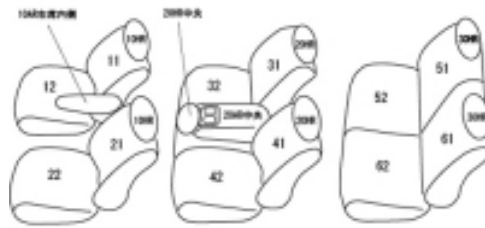

Autobacsオリジナル スタイリッシュ ブラック×ワインステッチ 3列車全席分

トヨタ アイシス H16/9～19/5

商品番号	ET-0271	年式	H16(2004)/9～H19(2007)/5		定員	7人
型式	ANM10G / ANM15G / ANM10W / ANM15W / ZNM10W / ZNM10G					
グレード	H19.5.13までのG/G-Uセレクション プラタナ-Gエディション/L-60thスペシャルエディション					
適合形状	1列目助手席背もたれハーフカバー（バックテーブル使用可 取り付け時取り外す）					
シート パターン	ヘッドレスト総数	1列目肘掛	2列目肘掛	3列目肘掛	サイドエアバッグ	
	7	1	1	0	×	
適合不可						