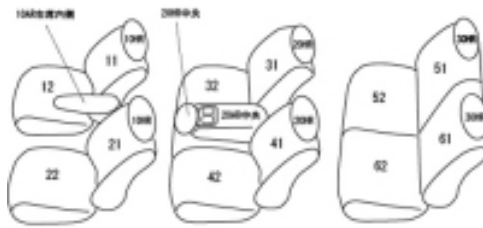

Autobacsオリジナルスタイリッシュ
ブラック×ワインステッチ
3列車全席分

トヨタ アイシス H16/9 ~ 19/5

商品番号	ET-0271	年式	H16(2004)/9 ~ H19(2007)/5		定員	7人
型式	ANM10G / ANM15G / ANM10W / ANM15W / ZNM10W / ZNM10G					
グレード	H19.5.13までのG/G-Uセレクション プラタナ-Gエディション/L-60thスペシャルエディション					
適合形状	1列目助手席背もたれハーフカバー（バックテーブル使用可 取り付け時取り外す）					
シート パターン	ヘッドレスト総数	1列目肘掛	2列目肘掛	3列目肘掛	サイドエアバッグ	
	7	1	1	0	×	
適合不可						