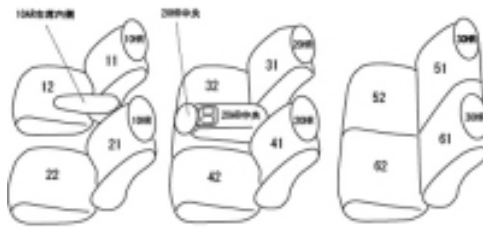

Autobacsオリジナルスタイリッシュ ブラック×ワインステッチ 3列車全席分

トヨタ アイシス H16/9～19/5

| | | | | | | |
|-------------|--|-------|-------------------------|-------|----------|----|
| 商品番号 | ET-0271 | 年式 | H16(2004)/9～H19(2007)/5 | | 定員 | 7人 |
| 型式 | ANM10G / ANM15G / ANM10W / ANM15W / ZNM10W / ZNM10G | | | | | |
| グレード | H19.5.13までのG/G-Uセレクション プラタナ-Gエディション/L-60thスペシャルエディション | | | | | |
| 適合形状 | 1列目助手席背もたれハーフカバー（バックテーブル使用可 取り付け時取り外す） | | | | | |
| シート パターン | ヘッドレスト総数 | 1列目肘掛 | 2列目肘掛 | 3列目肘掛 | サイドエアバッグ | |
| | 7 | 1 | 1 | 0 | × | |
| 適合不可 | | | | | | |