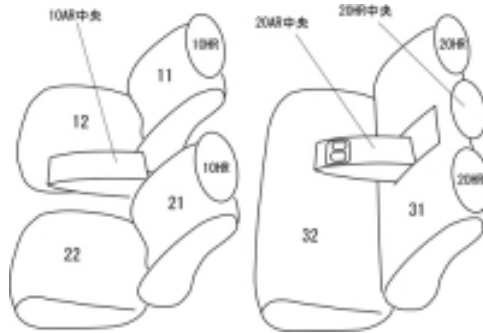

Autobacsオリジナル スタイリッシュ
ブラック×ワインステッチ
2列車全席分

トヨタ SAI H21/10～

商品番号	ET-1030	年式	H21(2009)/10～ H29(2017)/11	定員	5人
型式	AZK10				
グレード	(H21.10.20～H23.10.31、H25.8.29～)のS S-ASパッケージ/S-LEDエディション/S-Lセレクション				
適合形状	運転席のみパワーシート オプション・リヤサイドエアバッグ装備車対応				
シート パターン	ヘッドレスト総数	1列目肘掛	2列目肘掛	3列目肘掛	サイドエアバッグ
	5	1	1	-	
適合不可	2017.11 車両販売終了				