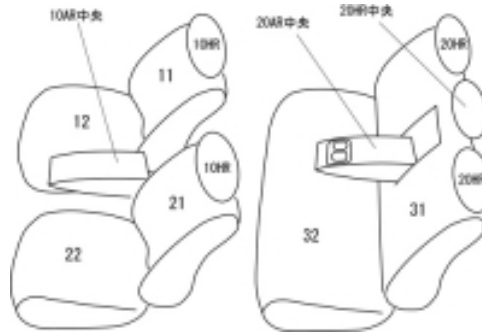

Autobacsオリジナル スタイリッシュ ブラック×ワインステッチ 2列車全席分

トヨタ SAI H21/10～

商品番号	ET-1030	年式	H21(2009)/10～ H29(2017)/11	定員	5人
型式	AZK10				
グレード	(H21.10.20～H23.10.31、H25.8.29～)のS S-ASパッケージ/S-LEDエディション/S-Lセレクション				
適合形状	運転席のみパワーシート オプション・リヤサイドエアバッグ装備車対応				
シート パターン	ヘッドレスト総数	1列目肘掛	2列目肘掛	3列目肘掛	サイドエアバッグ
	5	1	1	-	
適合不可	2017.11 車両販売終了				