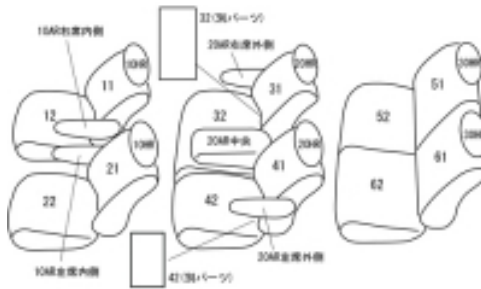

### 3列車全席分

三菱シ デリカ D : 5 H20/1 ~ 20/3 H20/11 ~ 21/10

商品番号	EM-0778	年式	H20(2008)/1 ~ H20(2008)/3 H20(2008)/11 ~ H21(2009)/10		定員	8人
型式	CV5W / CV4W					
グレード	CHAMONIX					
適合形状	<p>運転席パワーシート(標準) 2列目L字型(3列目と同じような)ヘッドレスト</p> <p>品番検索で迷われた方は{コチラ}</p>					
シート パターン	ヘッドレスト総数	1列目肘掛	2列目肘掛	3列目肘掛	サイドエアバッグ	
	6	2	3	0	設定なし	
適合不可						