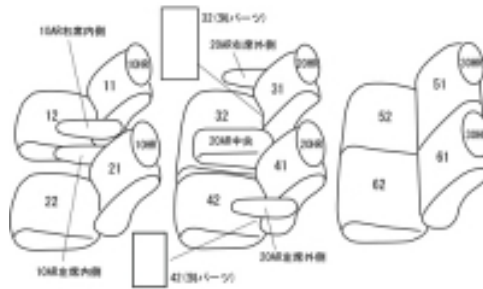

Autobacsオリジナル スタイリッシュ

ブラック×ワインステッチ

3列車全席分

三菱シ デリカ D : 5 H20/1 ~ 20/3 H20/11 ~ 21/10

商品番号	EM-0778	年式	H20(2008)/1 ~ H20(2008)/3 H20(2008)/11 ~ H21(2009)/10			定員	8人
型式	CV5W / CV4W						
グレード	CHAMONIX						
適合形状	<p>運転席パワーシート(標準) 2列目L字型(3列目と同じような)ヘッドレスト</p> <p>品番検索で迷われた方は{コチラ}</p>						
シート パターン	ヘッドレスト総数	1列目肘掛	2列目肘掛	3列目肘掛	サイドエアバッグ		
	6	2	3	0	設定なし		
適合不可							