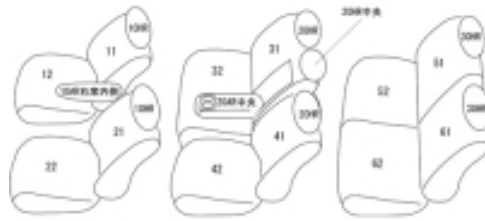

Autobacsオリジナル スタイリッシュ

ブラック×ワインステッチ

3列車全席分

トヨタ アイシス H19/5 ~ 24/5

商品番号	ET-0272	年式	H19(2007)/5 ~ H 24(2012)/5		定員	7人
型式	ANM10G / ANM15G / ANM10W / ANM15W ZGM10G / ZGM11G / ZGM15G / ZGM10W / ZGM11W / ZGM15W ZNM10G / ZNM10W					
グレード	H19.5.14以降のG / G-Uセレクション プラタナ-Uセレクション / プラタナ-リミテッド / L-Gエディション プラタナ"ブラックリミテッド" / プラタナ Vセレクション					
適合形状	1列目助手席背もたれハーフカバー (バックテーブル使用可 取り付け時取り外す)					
シート パターン	ヘッドレスト総数	1列目肘掛	2列目肘掛	3列目肘掛	サイドエアバッグ	
	7	1	1	0	×	
適合不可	プラタナV-セレクション ホワイトインテリア パッケージ					