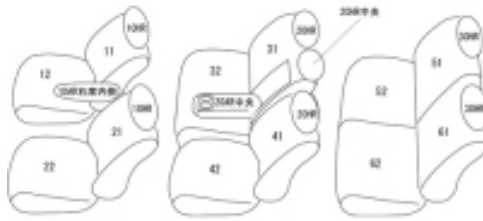

Autobacsオリジナル スタイリッシュ

ブラック×ワインステッチ

3列車全席分

トヨタ アイシス H19/5 ~ 24/5

商品番号	ET-0272	年式	H19(2007)/5 ~ H 24(2012)/5		定員	7人
型式	ANM10G / ANM15G / ANM10W / ANM15W ZGM10G / ZGM11G / ZGM15G / ZGM10W / ZGM11W / ZGM15W ZNM10G / ZNM10W					
グレード	H19.5.14以降のG / G-Uセレクション プラタナ-Uセレクション / プラタナ-リミテッド / L-Gエディション プラタナ"ブラックリミテッド" / プラタナ Vセレクション					
適合形状	1列目助手席背もたれハーフカバー (バックテーブル使用可 取り付け時取り外す)					
シート パターン	ヘッドレスト総数	1列目肘掛	2列目肘掛	3列目肘掛	サイドエアバッグ	
	7	1	1	0	×	
適合不可	プラタナV-セレクション ホワイトインテリア パッケージ					