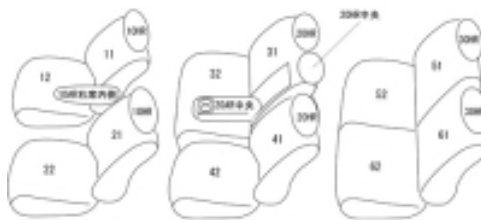

Autobacsオリジナル スタイリッシュ
ブラック×ワインステッチ
3列車全席分

トヨタ アイシス H19/5 ~ 24/5

商品番号	ET-0272	年式	H19(2007)/5 ~ H 24(2012)/5		定員	7人
型式	ANM10G / ANM15G / ANM10W / ANM15W ZGM10G / ZGM11G / ZGM15G / ZGM10W / ZGM11W / ZGM15W ZNM10G / ZNM10W					
グレード	H19.5.14以降のG / G-Uセレクション プラタナ-Uセレクション / プラタナ-リミテッド / L-Gエディション プラタナ"ブラックリミテッド" / プラタナ Vセレクション					
適合形状	1列目助手席背もたれハーフカバー (バックテーブル使用可 取り付け時取り外す)					
シート パターン	ヘッドレスト総数	1列目肘掛	2列目肘掛	3列目肘掛	サイドエアバッグ	
	7	1	1	0	×	
適合不可	プラタナV-セレクション ホワイトインテリア パッケージ					