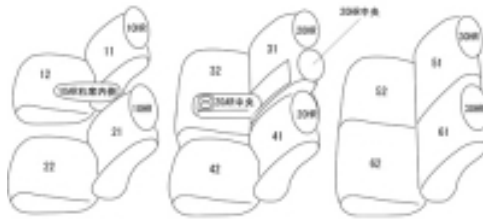

Autobacsオリジナル スタイリッシュ

ブラック×ワインステッチ

3列車全席分

トヨタ アイシス H19/5 ~ 24/5

商品番号	ET-0272	年式	H19(2007)/5 ~ H 24(2012)/5		定員	7人
型式	ANM10G / ANM15G / ANM10W / ANM15W ZGM10G / ZGM11G / ZGM15G / ZGM10W / ZGM11W / ZGM15W ZNM10G / ZNM10W					
グレード	H19.5.14以降のG / G-Uセレクション プラタナ-Uセレクション / プラタナ-リミテッド / L-Gエディション プラタナ"ブラックリミテッド" / プラタナ Vセレクション					
適合形状	1列目助手席背もたれハーフカバー (バックテーブル使用可 取り付け時取り外す)					
シート パターン	ヘッドレスト総数	1列目肘掛	2列目肘掛	3列目肘掛	サイドエアバッグ	
	7	1	1	0	×	
適合不可	プラタナV-セレクション ホワイトインテリア パッケージ					