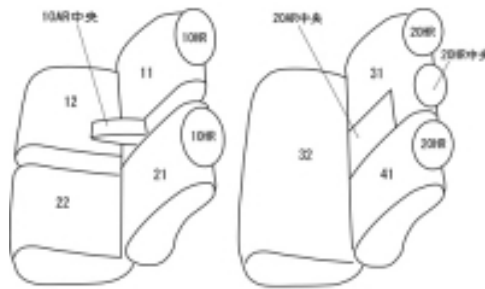

Autobacsオリジナル スタイリッシュ  
ブラック×ワインステッチ  
2列車全席分

トヨタ ミオン H22/1 ~

商品番号	ET-1003	年式	H22(2010)/1 ~ H 27(2015)/12	定員	5人
型式	ZRE152N / ZRE154N				
グレード	1.8S / 1.8S-エアロツアラー				
適合形状	1列目2列目アームレスト有り車				
シート パターン	ヘッドレスト総数	1列目肘掛	2列目肘掛	3列目肘掛	サイドエアバッグ
	5	1	1	-	○
適合不可	1.8S"On B" シート表皮に合成皮革が使用されていて形状が未確認のため 1.8S"On B Limited" シート表皮に合成皮革が使用されていて形状が未確認のため 2015.12 車両販売終了				