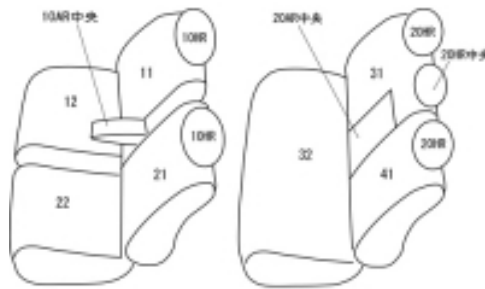

Autobacsオリジナル スタイリッシュ ブラック×ワインステッチ 2列車全席分

トヨタ ミオン H22/1 ~

商品番号	ET-1003	年式	H22(2010)/1 ~ H 27(2015)/12		定員	5人
型式	ZRE152N / ZRE154N					
グレード	1.8S / 1.8S-エアロツアラー					
適合形状	1列目2列目アームレスト有り車					
シート パターン	ヘッドレスト総数	1列目肘掛	2列目肘掛	3列目肘掛	サイドエアバッグ	
	5	1	1	-	○	
適合不可	1.8S"On B" シート表皮に合成皮革が使用されていて形状が未確認のため 1.8S"On B Limited" シート表皮に合成皮革が使用されていて形状が未確認のため 2015.12 車両販売終了					