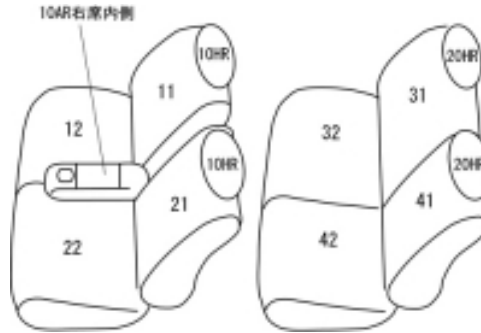

# Autobacsオリジナル スタイリッシュ ブラック×ワインステッチ 2列車全席分

## トヨタ パッソ H22/2 ~ 24/5

商品番号	ET-1023	年式	H22(2010)/2 ~ H 24(2012)/6		定員	5人
型式	NGC30 / KGC30 / KGC35					
グレード	プラスHANA / プラスHANA Cパッケージ / X "Yururi"					
適合形状	1列目ベンチシート、シートリフター付き車のみ					
シート パターン	ヘッドレスト総数	1列目肘掛	2列目肘掛	3列目肘掛	サイドエアバッグ	
	4	1	0	-	×	
適合不可						