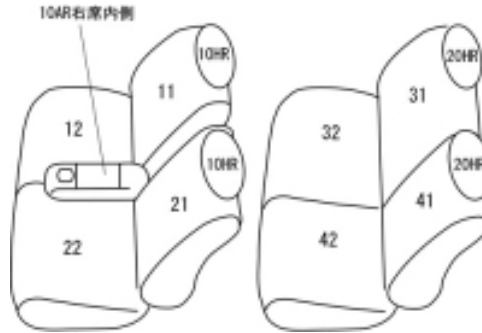

### トヨタ パッソ H22/2 ~ 24/5

|             |                                       |       |                               |       |          |
|-------------|---------------------------------------|-------|-------------------------------|-------|----------|
| 商品番号        | ET-1023                               | 年式    | H22(2010)/2 ~ H<br>24(2012)/6 | 定員    | 5人       |
| 型式          | NGC30 / KGC30 / KGC35                 |       |                               |       |          |
| グレード        | プラスHANA / プラスHANA Cパッケージ / X "Yururi" |       |                               |       |          |
| 適合形状        | 1列目ベンチシート、シートリフター付き車のみ                |       |                               |       |          |
| シート<br>パターン | ヘッドレスト総数                              | 1列目肘掛 | 2列目肘掛                         | 3列目肘掛 | サイドエアバッグ |
|             | 4                                     | 1     | 0                             | -     | ×        |
| 適合不可        |                                       |       |                               |       |          |