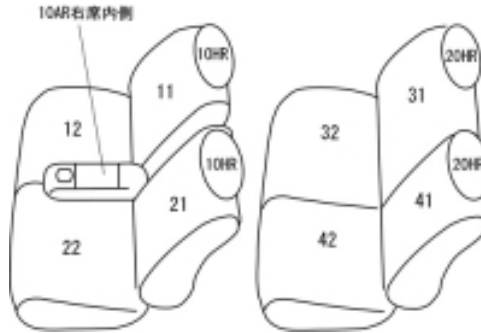

Autobacsオリジナル スタイリッシュ
ブラック×ワインステッチ
2列車全席分

ダイハツ ブーン H22/2 ~ 24/5

商品番号	ET-1023	年式	H22(2010)/2 ~ H 24(2012)/6	定員	5人
型式	M601S / M600S / M610S				
グレード	CX / CL-リミテッド				
適合形状	1列目ベンチシート、シートリフター付き車のみ				
シート パターン	ヘッドレスト総数	1列目肘掛	2列目肘掛	3列目肘掛	サイドエアバッグ
	4	1	0	-	×
適合不可	1列目セパレートシート				

商品コード : 01532110

JANコード : 4549801572478