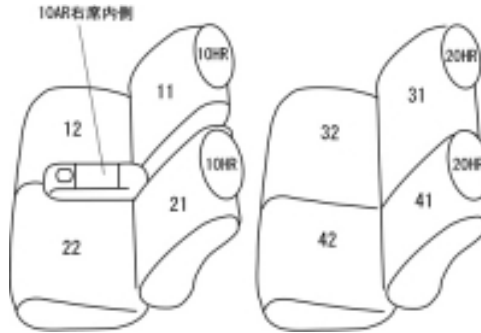

Autobacsオリジナル スタイリッシュ

ブラック×ワインステッチ

2列車全席分

ダイハツ ブーン H22/2 ~ 24/5

商品番号	ET-1023	年式	H22(2010)/2 ~ H 24(2012)/6		定員	5人
型式	M601S / M600S / M610S					
グレード	CX / CL-リミテッド					
適合形状	1列目ベンチシート、シートリフター付き車のみ					
シート パターン	ヘッドレスト総数	1列目肘掛	2列目肘掛	3列目肘掛	サイドエアバッグ	
	4	1	0	-	×	
適合不可	1列目セパレートシート					

商品コード : 01532110

JANコード : 4549801572478