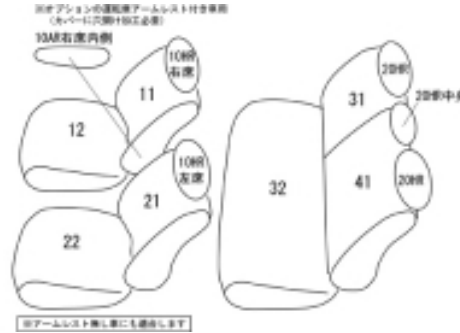

# Autobacsオリジナルスタイリッシュ ブラック×ワインステッチ 2列車全席分

## トヨタ ポルテ H16/7 ~ 24/7

商品番号	ET-1040	年式	H16(2004)/7 ~ H 24(2012)/7	定員	5人
型式	NNP10 / NNP11				
グレード	130i (H19.6.26 ~) / 130i-Cパッケージ / 130i-Cパッケージ モカセレクション 150r / 150r モカセレクション / 130i HIDセレクション				
適合形状	2WD 2列目背もたれ4:6分割 1列目アームレスト(オプション)付き車は背もたれカバーに穴を開ける加工が必要です 1列目助手席背もたれハーフカバー(バックテーブル使用可)				
シート パターン	ヘッドレスト総数	1列目肘掛	2列目肘掛	3列目肘掛	サイドエアバッグ
	5	0~1	0	-	設定なし
適合不可	4WD 2列目背もたれ一体型 130i-Cパッケージ HIDセレクション / 150r-Gパッケージ (上記グレードはアームレスト標準装備で、オプションのアームレストとは形状が異なる為)				