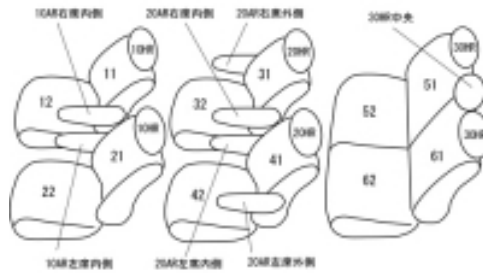

Autobacsオリジナル スタイリッシュ

ブラック×ワインステッチ

3列車全席分

トヨタ ヴォクシ ガソリン H22/5 ~

| | | | | | | |
|-------------|---|-------|--------------------------------|-------|----------|----|
| 商品番号 | ET-1560 | 年式 | H22(2010)/5 ~ H 25(2013)/12 | | 定員 | 7人 |
| 型式 | ZRR70W / ZRR75W / ZRR70G / ZRR75G | | | | | |
| グレード | ZS / Z / X / X-Lエディション ZS-煌 (キラメキ) / ZS-煌 (キラメキ) / ZS-煌 (キラメキ) / ZS-煌 (キラメキ) Z H23.6.6までのZS "G's" / ZS "G's Version EDGE" / Z "G's" | | | | | |
| 適合形状 | 2列目マルチ回転キャブテンシート オプション・大型アームレスト付き車は別途パーツ注文でアームレストのみご購入いただけます。 | | | | | |
| シート パターン | ヘッドレスト総数 | 1列目肘掛 | 2列目肘掛 | 3列目肘掛 | サイドエアバッグ | |
| | 7 | 2 | 4 | 0 | | |
| 適合不可 | | | | | | |