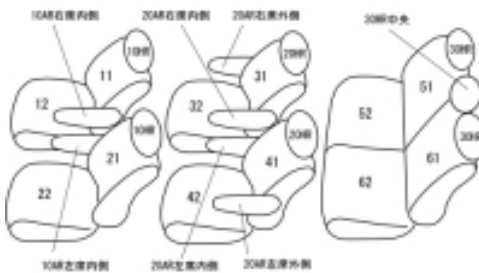

Autobacsオリジナル スタイリッシュ ブラック×ワインステッチ 3列車全席分

トヨタ ヴォクシ ガソリン H22/5 ~

商品番号	ET-1560	年式	H22(2010)/5 ~ H 25(2013)/12	定員	7人
型式	ZRR70W / ZRR75W / ZRR70G / ZRR75G				
グレード	ZS / Z / X / X-Lエディション ZS-煌 (キラメキ) / ZS-煌 (キラメキ) / ZS-煌 (キラメキ) / ZS-煌 (キラメキ) Z H23.6.6までのZS "G's" / ZS "G's Version EDGE" / Z "G's"				
適合形状	2列目マルチ回転キャブテンシート オプション・大型アームレスト付き車は別途パーツ注文でアームレストのみご購入いただけます。				
シート パターン	ヘッドレスト総数	1列目肘掛	2列目肘掛	3列目肘掛	サイドエアバッグ
	7	2	4	0	
適合不可					