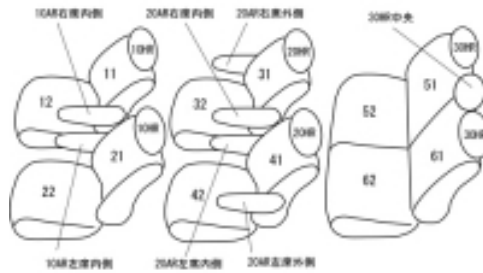

# Autobacsオリジナル スタイリッシュ ブラック×ワインステッチ 3列車全席分

## トヨタ ヴォクシ ガソリン H22/5 ~

商品番号	ET-1560	年式	H22(2010)/5 ~ H 25(2013)/12		定員	7人
型式	ZRR70W / ZRR75W / ZRR70G / ZRR75G					
グレード	ZS / Z / X / X-Lエディション ZS-煌 (キラメキ) / ZS-煌 (キラメキ) / ZS-煌 (キラメキ) / ZS-煌 (キラメキ) Z H23.6.6までのZS "G's" / ZS "G's Version EDGE" / Z "G's"					
適合形状	2列目マルチ回転キャブテンシート オプション・大型アームレスト付き車は別途パーツ注文でアームレストのみご購入いただけます。					
シート パターン	ヘッドレスト総数	1列目肘掛	2列目肘掛	3列目肘掛	サイドエアバッグ	
	7	2	4	0		
適合不可						