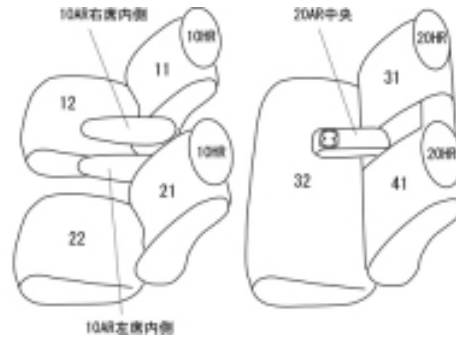

Autobacsオリジナル スタイリッシュ ブラック×ワインステッチ 2列車全席分

ニッサン ノート H20/1 ~ 24/8

商品番号	EN-0537	年式	H20(2008)/1 ~ H 24(2012)/8		定員	5人
型式	E11 / NE11					
グレード	15RX / 15RS / 15G / 15G FOUR 15G + navi HDD / 15G FOUR + navi HDD 15RS エアロスタイル H22.12.1以降の(ライダー/ライダー ハイパフォーマンススペック) ライダー ブラックライン ライダー系はシート形状要確認					
適合形状	運転席・助手席アームレスト有り 2列目背もたれ4:6分割シート(2列目アームレスト有り)					
シート パターン	ヘッドレスト総数	1列目肘掛	2列目肘掛	3列目肘掛	サイドエアバッグ	
	4	2	1	-	設定なし	
適合不可	2列目背もたれ一体型シート					