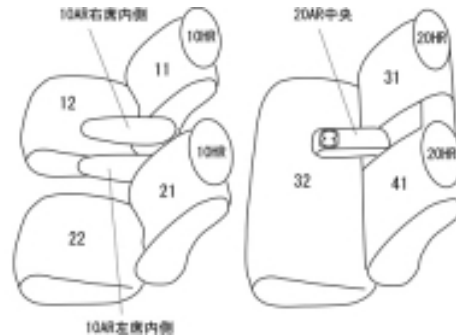

Autobacsオリジナル スタイリッシュ ブラック×ワインステッチ 2列車全席分

ニッサン ノート H20/1 ~ 24/8

商品番号	EN-0537	年式	H20(2008)/1 ~ H 24(2012)/8		定員	5人
型式	E11 / NE11					
グレード	15RX / 15RS / 15G / 15G FOUR 15G + navi HDD / 15G FOUR + navi HDD 15RS エアロスタイル H22.12.1以降の (ライダー / ライダー ハイパフォーマンススペック) ライダー ブラックライン ライダー系はシート形状要確認					
適合形状	運転席・助手席アームレスト有り 2列目背もたれ4 : 6分割シート (2列目アームレスト有り)					
シート パターン	ヘッドレスト総数	1列目肘掛	2列目肘掛	3列目肘掛	サイドエアバッグ	
	4	2	1	-	設定なし	
適合不可	2列目背もたれ一体型シート					