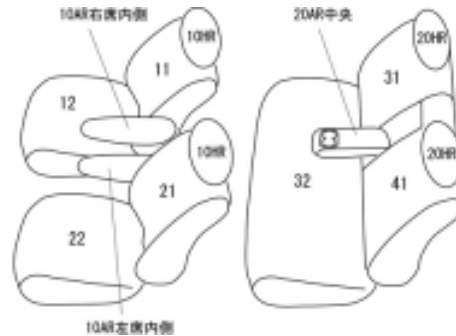

Autobacsオリジナルスタイリッシュ ブラック×ワインステッチ 2列車全席分

ニッサン ノート H20/1 ~ 24/8

商品番号	EN-0537	年式	H20(2008)/1 ~ H 24(2012)/8		定員	5人
型式	E11 / NE11					
グレード	15RX / 15RS / 15G / 15G FOUR 15G + navi HDD / 15G FOUR + navi HDD 15RS エアロスタイル H22.12.1以降の(ライダー/ライダー ハイパフォーマンススペック) ライダー ブラックライン ライダー系はシート形状要確認					
適合形状	運転席・助手席アームレスト有り 2列目背もたれ4:6分割シート(2列目アームレスト有り)					
シート パターン	ヘッドレスト総数	1列目肘掛	2列目肘掛	3列目肘掛	サイドエアバッグ	
	4	2	1	-	設定なし	
適合不可	2列目背もたれ一体型シート					