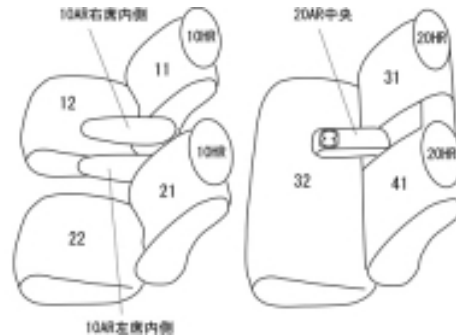

# Autobacsオリジナル スタイリッシュ ブラック×ワインステッチ 2列車全席分

## ニッサン ノート H20/1 ~ 24/8

商品番号	EN-0537	年式	H20(2008)/1 ~ H 24(2012)/8		定員	5人
型式	E11 / NE11					
グレード	15RX / 15RS / 15G / 15G FOUR 15G + navi HDD / 15G FOUR + navi HDD 15RS エアロスタイル H22.12.1以降の(ライダー/ライダー ハイパフォーマンススペック) ライダー ブラックライン ライダー系はシート形状要確認					
適合形状	運転席・助手席アームレスト有り 2列目背もたれ4:6分割シート(2列目アームレスト有り)					
シート パターン	ヘッドレスト総数	1列目肘掛	2列目肘掛	3列目肘掛	サイドエアバッグ	
	4	2	1	-	設定なし	
適合不可	2列目背もたれ一体型シート					