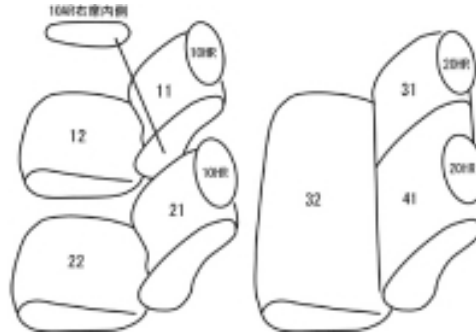

Autobacsオリジナル スタイリッシュ ブラック×ワインステッチ 2列車全席分

ニッサン マーチ H22/7 ~

商品番号	EN-5250	年式	H22(2010)/7 ~	定員	5人
型式	K13 / NK13				
グレード	12G / 12G FOUR G / G FOUR / S プラムインテリア				
適合形状	2列目背もたれ4 : 6分割シート				
シート パターン	ヘッドレスト総数	1列目肘掛	2列目肘掛	3列目肘掛	サイドエアバッグ
	4	0/1	0	-	設定なし
適合不可	NISMO S 1列目スポーツシート				