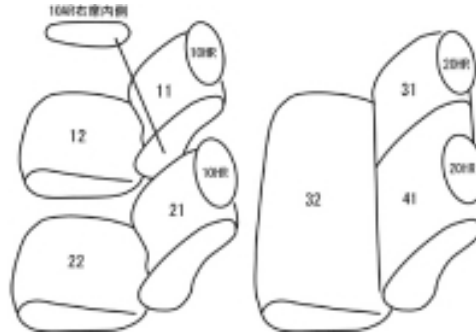

Autobacsオリジナル スタイリッシュ  
ブラック×ワインステッチ  
2列車全席分

ニッサン マーチ H22/7 ~

商品番号	EN-5250	年式	H22(2010)/7 ~	定員	5人
型式	K13 / NK13				
グレード	12G / 12G FOUR G / G FOUR / S プラムインテリア				
適合形状	2列目背もたれ4 : 6分割シート				
シート パターン	ヘッドレスト総数	1列目肘掛	2列目肘掛	3列目肘掛	サイドエアバッグ
	4	0/1	0	-	設定なし
適合不可	NISMO S 1列目スポーツシート				