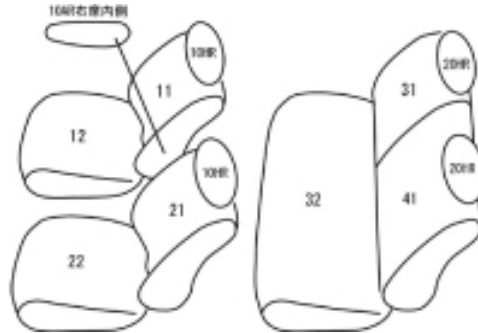

Autobacsオリジナル スタイリッシュ  
ブラック×ワインステッチ  
2列車全席分

ニッサン マーチ H22/7 ~

商品番号	EN-5250	年式	H22(2010)/7 ~	定員	5人
型式	K13 / NK13				
グレード	12G / 12G FOUR G / G FOUR / S プラムインテリア				
適合形状	2列目背もたれ4 : 6分割シート				
シート パターン	ヘッドレスト総数	1列目肘掛	2列目肘掛	3列目肘掛	サイドエアバッグ
	4	0/1	0	-	設定なし
適合不可	NISMO S 1列目スポーツシート				