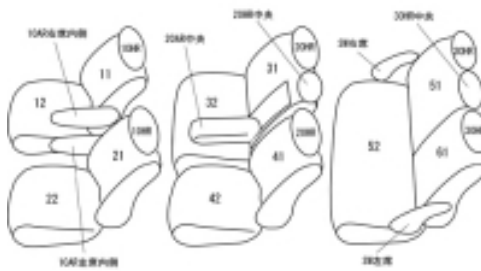

Autobacsオリジナル スタイリッシュ ブラック×ワインステッチ 3列車全席分

ホンダ ステップワゴン ガソリン H21/10 ~ 24/3

商品番号	EH-2522	年式	H21(2009)/10 ~ H24(2012)/3	定員	8人
型式	RK1 / RK2 / RK5 / RK6				
グレード	Li / H23.7.31までのG-Lパッケージ / Lの オプションサイドエアバッグ装備車 SPADA : Zi / H23.7.31までのS / Zの オプションサイドエアバッグ装備車				
適合形状	2列目タンブルシート サイドエアバッグ装備車(2列目、3列目センターヘッドレスト付き) 3列目床下格納は正常に行なえますが、生地のあるため背もたれを前に倒し座面にロックさせるため押さえ付ける力と、床下格納時に留めるフックを引っ掛ける際、シートを上から押さえ付ける力が必要となります。またシートを元に戻す際にもロックを解除する際に押さえ付ける力が必要となります。				
シート パターン	ヘッドレスト総数	1列目肘掛	2列目肘掛	3列目肘掛	サイドエアバッグ
	8	2	1	0	○
適合不可	H23.8.1からのG-Lパッケージ / Lの オプションサイドエアバッグ装備車の 2列目3列目中央ヘッドレストなし SPADA : H23.8.1からのS / Zの オプションサイドエアバッグ装備車 2列目3列目中央ヘッドレストなし オプション : 大型センターコンソール・背もたれ背面に テーブル、トラッシュボックスなどの装備車				