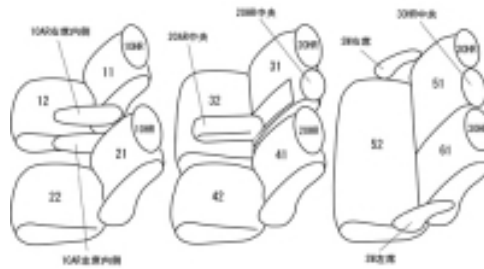

Autobacsオリジナル スタイリッシュ ブラック×ワインステッチ 3列車全席分

ホンダ ステップワゴン ガソリン H21/10 ~ 24/3

商品番号	EH-2522		年式	H21(2009)/10 ~ H24(2012)/3		定員	8人	
型式	RK1 / RK2 / RK5 / RK6							
グレード	Li / H23.7.31までのG-Lパッケージ / Lの オプションサイドエアバッグ装備車 SPADA : Zi / H23.7.31までのS / Zの オプションサイドエアバッグ装備車							
適合形状	2列目タンブルシート サイドエアバッグ装備車(2列目、3列目センターヘッドレスト付き) 3列目床下格納は正常に行なえますが、生地のあるため背もたれを前に倒し座面にロックさせるため押さえ付ける力と、床下格納時に留めるフックを引っ掛ける際、シートを上から押さえ付ける力が必要となります。またシートを元に戻す際にもロックを解除する際に押さえ付ける力が必要となります。							
シート パターン	ヘッドレスト総数	1列目肘掛	2列目肘掛	3列目肘掛	サイドエアバッグ			
	8	2	1	0	○			
適合不可	H23.8.1からのG-Lパッケージ / Lの オプションサイドエアバッグ装備車の 2列目3列目中央ヘッドレストなし SPADA : H23.8.1からのS / Zの オプションサイドエアバッグ装備車 2列目3列目中央ヘッドレストなし オプション : 大型センターコンソール・背もたれ背面に テーブル、トラッシュボックスなどの装備車							