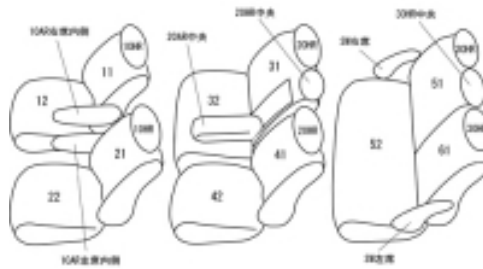

Autobacsオリジナル スタイリッシュ ブラック×ワインステッチ 3列車全席分

ホンダ ステップワゴン ガソリン H21/10 ~ 24/3

商品番号	EH-2522	年式	H21(2009)/10 ~ H24(2012)/3	定員	8人
型式	RK1 / RK2 / RK5 / RK6				
グレード	Li / H23.7.31までのG-Lパッケージ / Lの オプションサイドエアバッグ装備車 SPADA : Zi / H23.7.31までのS / Zの オプションサイドエアバッグ装備車				
適合形状	2列目タンブルシート サイドエアバッグ装備車(2列目、3列目センターヘッドレスト付き) 3列目床下格納は正常に行なえますが、生地のあるため背もたれを前に倒し座面にロックさせるため押さえ付ける力と、床下格納時に留めるフックを引っ掛ける際、シートを上から押さえ付ける力が必要となります。またシートを元に戻す際にもロックを解除する際に押さえ付ける力が必要となります。				
シート パターン	ヘッドレスト総数	1列目肘掛	2列目肘掛	3列目肘掛	サイドエアバッグ
	8	2	1	0	○
適合不可	H23.8.1からのG-Lパッケージ / Lの オプションサイドエアバッグ装備車の 2列目3列目中央ヘッドレストなし SPADA : H23.8.1からのS / Zの オプションサイドエアバッグ装備車 2列目3列目中央ヘッドレストなし オプション : 大型センターコンソール・背もたれ背面に テーブル、トラッシュボックスなどの装備車				