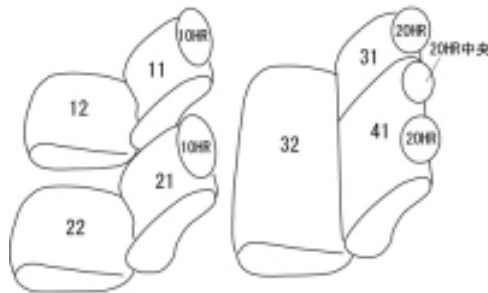

# Autobacsオリジナル スタイリッシュ ブラック×ワインステッチ 2列車全席分

## ニッサン ジューク H22/6 ~

商品番号	EN-5260	年式	H22(2010)/6 ~ H 24(2012)/5		定員	5人
型式	YF15 / F15 / NF15					
グレード	15RS / 15RX / 16GT / 16GT FOUR 15RS Type V / 15RX Type V 15RS アーバンセレクション / 15RX アーバンセレクション					
適合形状						
シート パターン	ヘッドレスト総数	1列目肘掛	2列目肘掛	3列目肘掛	サイドエアバッグ	
	5	0	0		×	
適合不可	プレミアムホワイトパッケージ 本革シート					