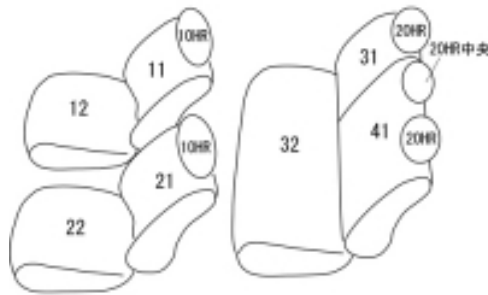

Autobacsオリジナル スタイリッシュ ブラック×ワインステッチ 2列車全席分

ニッサン ジューク H22/6 ~

商品番号	EN-5260	年式	H22(2010)/6 ~ H 24(2012)/5		定員	5人
型式	YF15 / F15 / NF15					
グレード	15RS / 15RX / 16GT / 16GT FOUR 15RS Type V / 15RX Type V 15RS アーバンセレクション / 15RX アーバンセレクション					
適合形状						
シート パターン	ヘッドレスト総数	1列目肘掛	2列目肘掛	3列目肘掛	サイドエアバッグ	
	5	0	0		×	
適合不可	プレミアムホワイトパッケージ 本革シート					