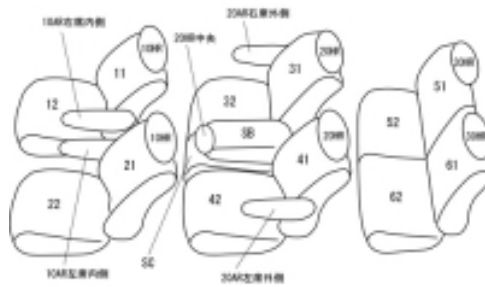

Autobacsオリジナルスタイリッシュ ブラック×ワインステッチ 3列車全席分

マツダ プレマシー H22/7 ~

商品番号	EZ-0733	年式	H22(2010)/7 ~ H 30(2018)/3		定員	7人
型式	CWEFW / CWEAW / CWFFW					
グレード	20S / 20E / 20CS / 20CS エアロスタイル 20CS エアロスタイル ツーリングセレクション 20CS エアロ / 20C / 20C スカイアクティブ / 20S スカイアクティブ 20S スカイアクティブ セレブル					
適合形状						
シート パターン	ヘッドレスト総数	1列目肘掛	2列目肘掛	3列目肘掛	サイドエアバッグ	
	7	2	2	0		
適合不可	{ 20S プレステージスタイル / 20S プレステージスタイル / 20S スカイアクティブ Lパッケージ } ハーフレザーシート 2018.3 車両販売終了					