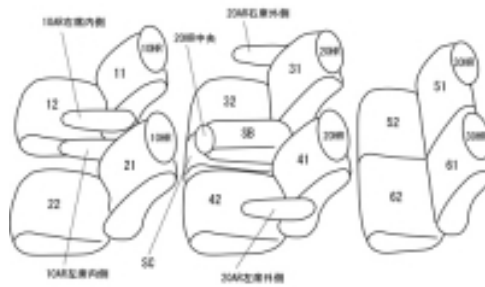

Autobacsオリジナルスタイリッシュ

ブラック×ワインステッチ

3列車全席分

マツダ プレマシー H22/7 ~

| | | | | | | |
|-------------|--|-------|-------------------------------|-------|----------|----|
| 商品番号 | EZ-0733 | 年式 | H22(2010)/7 ~ H 30(2018)/3 | | 定員 | 7人 |
| 型式 | CWEFW / CWEAW / CWFFW | | | | | |
| グレード | 20S / 20E / 20CS / 20CS エアロスタイル 20CS エアロスタイル ツーリングセレクション 20CS エアロ / 20C / 20C スカイアクティブ / 20S スカイアクティブ 20S スカイアクティブ セレブル | | | | | |
| 適合形状 | | | | | | |
| シート パターン | ヘッドレスト総数 | 1列目肘掛 | 2列目肘掛 | 3列目肘掛 | サイドエアバッグ | |
| | 7 | 2 | 2 | 0 | | |
| 適合不可 | { 20S プレステージスタイル / 20S プレステージスタイル / 20S スカイアクティブ Lパッケージ } ハーフレザーシート 2018.3 車両販売終了 | | | | | |