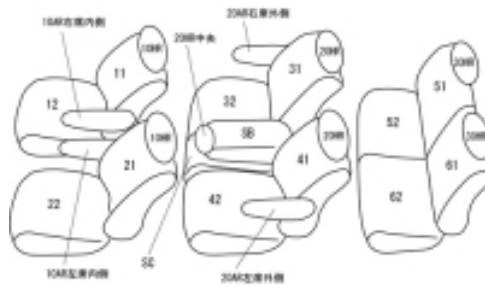

### 3列車全席分

## マツダ プレマシー H22/7 ~

商品番号	EZ-0733	年式	H22(2010)/7 ~ H 30(2018)/3		定員	7人
型式	CWEFW / CWEAW / CWFFW					
グレード	20S / 20E / 20CS / 20CS エアロスタイル 20CS エアロスタイル ツーリングセレクション 20CS エアロ / 20C / 20C スカイアクティブ / 20S スカイアクティブ 20S スカイアクティブ セレブル					
適合形状						
シート パターン	ヘッドレスト総数	1列目肘掛	2列目肘掛	3列目肘掛	サイドエアバッグ	
	7	2	2	0		
適合不可	{ 20S プレステージスタイル / 20S プレステージスタイル / 20S スカイアクティブ Lパッケージ } ハーフレザーシート  2018.3 車両販売終了					