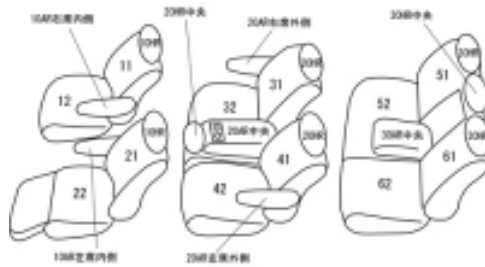

# Autobacsオリジナルスタイリッシュ ブラック×ワインステッチ 3列車全席分

## ニッサン エルグランド H22/8 ~

商品番号	EN-5601	年式	H22(2010)/8 ~ H 25(2013)/12		定員	8人
型式	PE52 / TE52 / PNE52 / TNE52					
グレード	350ハイウェイスター / 250ハイウェイスター / 250XG ライダー：黒クロスシート マニュアルシート 350ハイウェイスター アーバンクロム / 250ハイウェイスター アーバンクロム					
適合形状	コンビニフック使用不可					
シート パターン	ヘッドレスト総数	1列目肘掛	2列目肘掛	3列目肘掛	サイドエアバッグ	
	8	2	3	1		
適合不可						