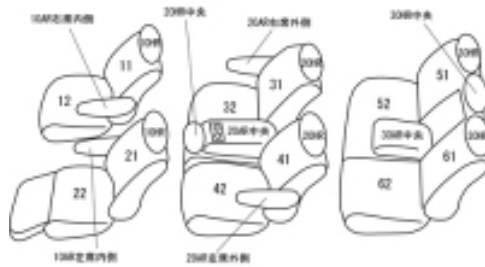

# Autobacsオリジナルスタイリッシュ ブラック×ワインステッチ 3列車全席分

## ニッサン エルグランド H22/8～

商品番号	EN-5601	年式	H22(2010)/8～H 25(2013)/12		定員	8人
型式	PE52 / TE52 / PNE52 / TNE52					
グレード	350ハイウェイスター / 250ハイウェイスター / 250XG ライダー：黒クロスシート マニュアルシート 350ハイウェイスター アーバンクロム / 250ハイウェイスター アーバンクロム					
適合形状	コンビニフック使用不可					
シート パターン	ヘッドレスト総数	1列目肘掛	2列目肘掛	3列目肘掛	サイドエアバッグ	
	8	2	3	1		
適合不可						