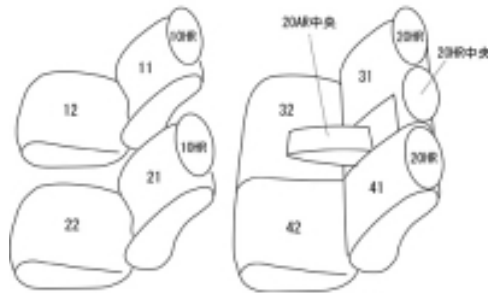

Autobacsオリジナルスタイリッシュ
ブラック×ワインステッチ
2列車全席分

トヨタ ランドクルーザー プラド H14/10～21/9

商品番号	ET-0137	年式	H14(2002)/10～ H21(2009)/9	定員	5人
型式	KDJ120W / RZJ120W / TRJ120W				
グレード	TX				
適合形状	5ドア・5人乗り				
シート パターン	ヘッドレスト総数	1列目肘掛	2列目肘掛	3列目肘掛	サイドエアバッグ
	5	0	1	-	×
適合不可	3ドア・5人乗り (RX/RZ)				