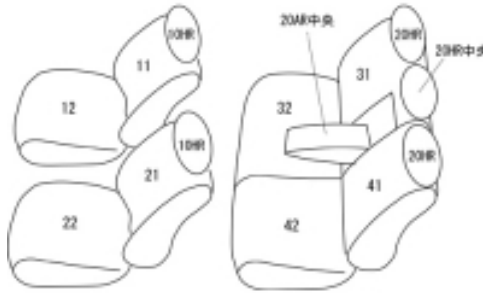

Autobacsオリジナル スタイリッシュ
ブラック×ワインステッチ
2列車全席分

トヨタ ランドクルーザー プラド H14/10～21/9

商品番号	ET-0137	年式	H14(2002)/10～ H21(2009)/9	定員	5人
型式	KDJ120W / RZJ120W / TRJ120W				
グレード	TX				
適合形状	5ドア・5人乗り				
シート パターン	ヘッドレスト総数	1列目肘掛	2列目肘掛	3列目肘掛	サイドエアバッグ
	5	0	1	-	×
適合不可	3ドア・5人乗り (RX/RZ)				