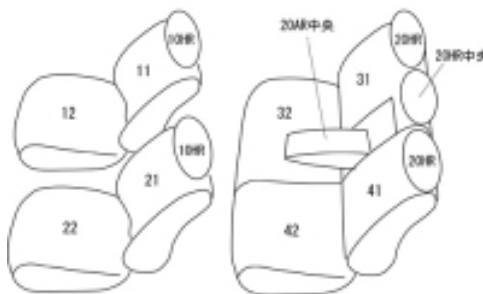

Autobacsオリジナルスタイリッシュ
ブラック×ワインステッチ
2列車全席分

トヨタ ランドクルーザー プラド H14/10～21/9

商品番号	ET-0137	年式	H14(2002)/10～ H21(2009)/9	定員	5人
型式	KDJ120W / RZJ120W / TRJ120W				
グレード	TX				
適合形状	5ドア・5人乗り				
シート パターン	ヘッドレスト総数	1列目肘掛	2列目肘掛	3列目肘掛	サイドエアバッグ
	5	0	1	-	×
適合不可	3ドア・5人乗り (RX/RZ)				