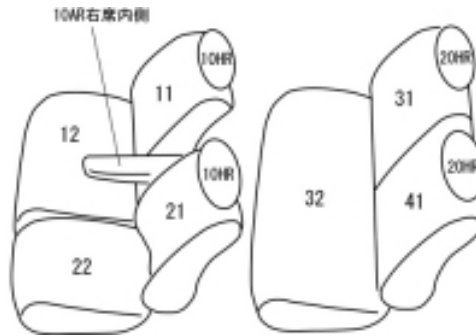

# Autobacsオリジナル スタイリッシュ ブラック×ワインステッチ 軽自動車全席分

## ホンダ ライフ H22/11 ~

商品番号	EH-0372	年式	H22(2010)/11 ~ H26(2014)/4	定員	4人
型式	JC1 / JC2				
グレード	DIVA / DIVA スマートスタイル / DIVA ターボ スマートスタイル / DIVA スマートスペシャル				
適合形状	フロントDIVA専用スポーツシート 運転席シートリフター装着車は要穴開け加工				
シート パターン	ヘッドレスト総数	1列目肘掛	2列目肘掛	3列目肘掛	サイドエアバッグ
	4	1	0	-	×
適合不可	2014.4 車両販売終了				