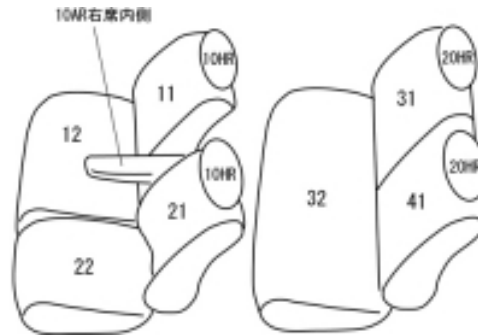

Autobacsオリジナル スタイリッシュ

ブラック×ワインステッチ

軽自動車全席分

ホンダ ライフ H22/11 ~

商品番号	EH-0372		年式	H22(2010)/11 ~ H26(2014)/4		定員	4人	
型式	JC1 / JC2							
グレード	DIVA / DIVA スマートスタイル / DIVA ターボ スマートスタイル / DIVA スマートスペシャル							
適合形状	フロントDIVA専用スポーツシート 運転席シートリフター装着車は要穴開け加工							
シート パターン	ヘッドレスト総数	1列目肘掛	2列目肘掛	3列目肘掛	サイドエアバッグ			
	4	1	0	-	×			
適合不可	2014.4 車両販売終了							

商品コード : 01531644

JANコード : 4549801577251