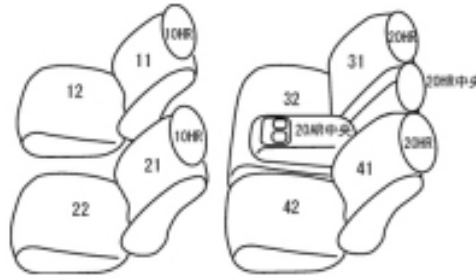

Autobacsオリジナル スタイリッシュ ブラック×ワインステッチ 2列車全席分

トヨタ ランドクルーザー プラド H21/9～

| | | | | | | |
|-------------|--|-------|-----------------------------|-------|----------|----|
| 商品番号 | ET-0138 | 年式 | H21(2009)/9～H 25(2013)/8 | | 定員 | 5人 |
| 型式 | TRJ150 / GDJ150 | | | | | |
| グレード | TX / TX “Argento Cross” | | | | | |
| 適合形状 | 5人乗り、ガソリン車・ディーゼル車共に可 電動ランパーサポート対応 | | | | | |
| シート パターン | ヘッドレスト総数 | 1列目肘掛 | 2列目肘掛 | 3列目肘掛 | サイドエアバッグ | |
| | 5 | 0 | 1 | - | ○ | |
| 適合不可 | 1列目パワーシート車 本革シート 5人乗り用のカバーを7人乗りのお車に装着する事はできません(2列目形状が異なります)。 | | | | | |