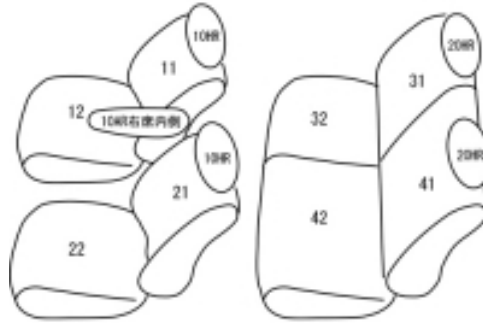

Autobacsオリジナル スタイリッシュ  
ブラック×ワインステッチ  
2列車全席分

トヨタ ラクティス H22/12 ~ 23/10

商品番号	ET-0148	年式	H22(2010)/12 ~ H23(2011)/10	定員	5人
型式	NCP120/NSP120				
グレード	G/L' epice(レピス)/S				
適合形状	2WD 1列目運転席アームレスト装備車				
シート パターン	ヘッドレスト総数	1列目肘掛	2列目肘掛	3列目肘掛	サイドエアバッグ
	4	1	0	-	×
適合不可	4WD				