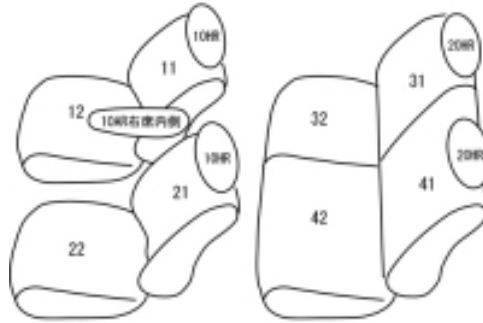

Autobacsオリジナルスタイリッシュ ブラック×ワインステッチ 2列車全席分

トヨタ ラクティス H22/12 ~ 23/10

商品番号	ET-0148	年式	H22(2010)/12 ~ H23(2011)/10	定員	5人
型式	NCP120/NSP120				
グレード	G/L' epice(レピス)/S				
適合形状	2WD 1列目運転席アームレスト装備車				
シート パターン	ヘッドレスト総数	1列目肘掛	2列目肘掛	3列目肘掛	サイドエアバッグ
	4	1	0	-	×
適合不可	4WD				