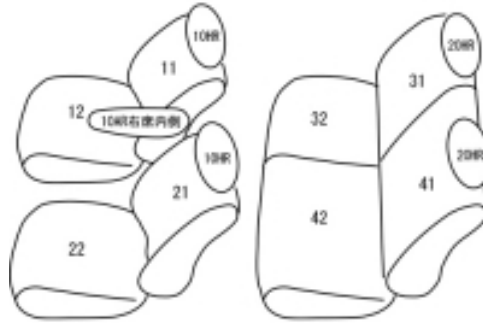

Autobacsオリジナル スタイリッシュ
ブラック×ワインステッチ
2列車全席分

トヨタ ラクティス H22/12 ~ 23/10

商品番号	ET-0148	年式	H22(2010)/12 ~ H23(2011)/10	定員	5人
型式	NCP120/NSP120				
グレード	G/L' epice(レピス)/S				
適合形状	2WD 1列目運転席アームレスト装備車				
シート パターン	ヘッドレスト総数	1列目肘掛	2列目肘掛	3列目肘掛	サイドエアバッグ
	4	1	0	-	×
適合不可	4WD				