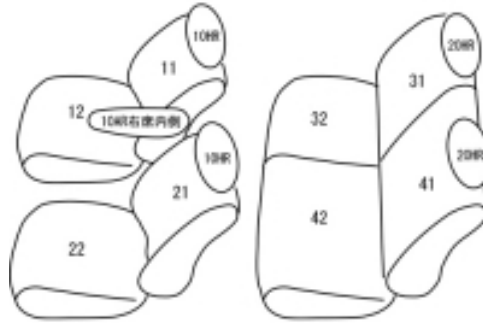

Autobacsオリジナル スタイリッシュ

ブラック×ワインステッチ

2列車全席分

スバルトレジア H22/12 ~ 23/11

商品番号	ET-0148	年式	H22(2010)/12 ~ H23(2011)/11	定員	5人
型式	NCP120X/NSP120X				
グレード	i-L / i-S / i-L Panorama / i-TYPE EURO				
適合形状	2WD 1列目運転席アームレスト装備車				
シート パターン	ヘッドレスト総数	1列目肘掛	2列目肘掛	3列目肘掛	サイドエアバッグ
	4	1	0	-	×
適合不可	AWD(4WD)				

商品コード : 01532000

JANコード : 4549801572089