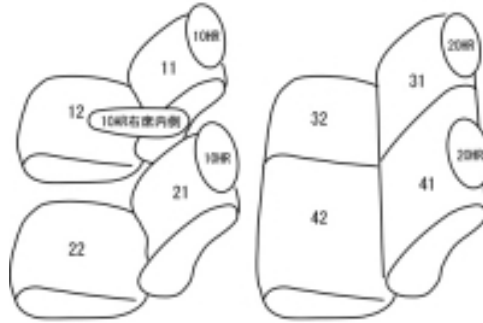

Autobacsオリジナル スタイリッシュ

ブラック×ワインステッチ

2列車全席分

スバルトレジア H22/12 ~ 23/11

商品番号	ET-0148	年式	H22(2010)/12 ~ H23(2011)/11	定員	5人
型式	NCP120X/NSP120X				
グレード	i-L / i-S / i-L Panorama / i-TYPE EURO				
適合形状	2WD 1列目運転席アームレスト装備車				
シート パターン	ヘッドレスト総数	1列目肘掛	2列目肘掛	3列目肘掛	サイドエアバッグ
	4	1	0	-	×
適合不可	AWD(4WD)				