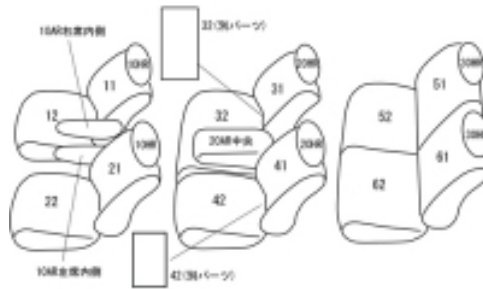

Autobacsオリジナル スタイリッシュ

ブラック×ワインステッチ

3列車全席分

三菱 デリカ D : 5 H23/1 ~ 23/7

商品番号	EM-0783	年式	H23(2011)/1 ~ H23(2011)/7		定員	8人
型式	CV5W / CV4W					
グレード	CHAMONIX					
適合形状	<p>運転席手動シート 2列目サイドアームレスト無し</p> <p>品番検索で迷われた方は { コチラ }</p>					
シートパターン	ヘッドレスト総数	1列目肘掛	2列目肘掛	3列目肘掛	サイドエアバッグ	
	6	2	1	0	設定なし	
適合不可						