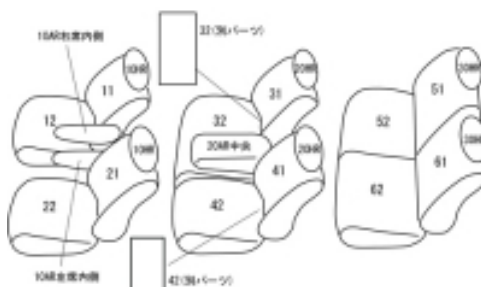

# Autobacsオリジナル スタイリッシュ ブラック×ワインステッチ 3列車全席分

## 三菱 デリカ D : 5 H23/1 ~ 24/6

商品番号	EM-0784	年式	H23(2011)/1 ~ H 24(2012)/6		定員	8人
型式	CV5W / CV4W / CV2W					
グレード	G-パワーパッケージ / G-プレミアム(標準パワーシート)					
適合形状	運転席パワーシート 2列目サイドアームレスト無し  品番検索で迷われた方は { コチラ }					
シート パターン	ヘッドレスト総数	1列目肘掛	2列目肘掛	3列目肘掛	サイドエアバッグ	
	6	2	1	0	設定なし	
適合不可						