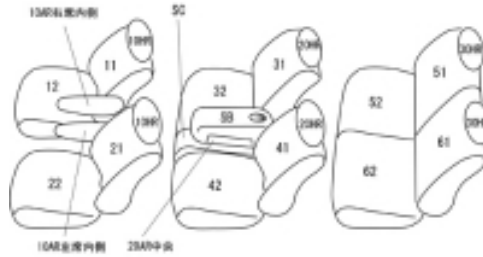

Autobacsオリジナルスタイリッシュ ブラック×ワインステッチ 3列車全席分

ニッサン セレナ H22/12～24/7

商品番号	EN-0573	年式	H22(2010)/12～ H24(2012)/7	定員	8人
型式	C26 / FC26 / NC26 / FNC26				
グレード	20S / 20X / ハイウェイスター / ハイウェイスター Jパッケージ / ライダー / ライダー Jパッケージ ライダー パフォーマンススペック ライダー ブラックライン / ライダー パフォーマンススペック ブラックライン				
適合形状	1列目背もたれバックテーブル付車（オプション含）は、テーブルを取り外し、カバーに穴開け加工が必要				
シート パターン	ヘッドレスト総数	1列目肘掛	2列目肘掛	3列目肘掛	サイドエアバッグ
	6	2	1	0	×
適合不可					