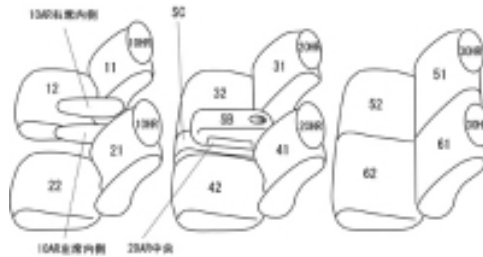

Autobacsオリジナル スタイリッシュ ブラック×ワインステッチ 3列車全席分

ニッサン セレナ H22/12 ~ 24/7

商品番号	EN-0573	年式	H22(2010)/12 ~ H24(2012)/7	定員	8人
型式	C26 / FC26 / NC26 / FNC26				
グレード	20S / 20X / ハイウェイスター / ハイウェイスター Jパッケージ / ライダー / ライダー Jパッケージ ライダー パフォーマンススペック ライダー ブラックライン / ライダー パフォーマンススペック ブラックライン				
適合形状	1列目背もたれバックテーブル付車 (オプション含) は、テーブルを取り外し、カバーに穴開け加工が必要				
シート パターン	ヘッドレスト総数	1列目肘掛	2列目肘掛	3列目肘掛	サイドエアバッグ
	6	2	1	0	×
適合不可					