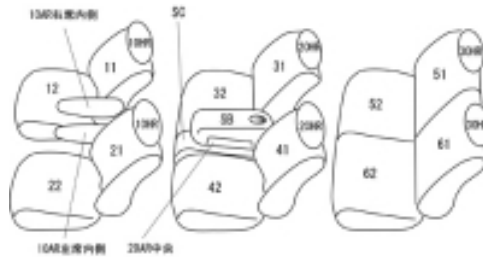

# Autobacsオリジナルスタイリッシュ ブラック×ワインステッチ 3列車全席分

## ニッサン セレナ H22/12 ~ 24/7

商品番号	EN-0573	年式	H22(2010)/12 ~ H24(2012)/7	定員	8人
型式	C26 / FC26 / NC26 / FNC26				
グレード	20S / 20X / ハイウェイスター / ハイウェイスター Jパッケージ / ライダー / ライダー Jパッケージ ライダー パフォーマンススペック ライダー ブラックライン / ライダー パフォーマンススペック ブラックライン				
適合形状	1列目背もたれバックテーブル付車（オプション含）は、テーブルを取り外し、カバーに穴開け加工が必要				
シート パターン	ヘッドレスト総数	1列目肘掛	2列目肘掛	3列目肘掛	サイドエアバッグ
	6	2	1	0	×
適合不可					