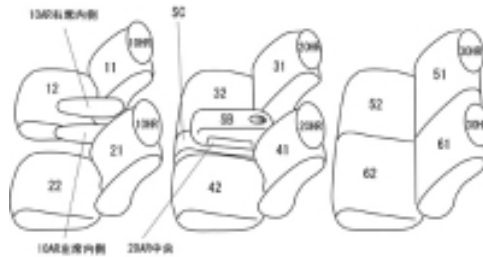

Autobacsオリジナル スタイリッシュ
ブラック×ワインステッチ
3列車全席分

スズキ ランディ H22/12 ~ 24/7

商品番号	EN-0573	年式	H23(2011)/1 ~ H24(2012)/7		定員	8人
型式	SC26 / SNC26					
グレード	2.0S					
適合形状						
シートパターン	ヘッドレスト総数	1列目肘掛	2列目肘掛	3列目肘掛	サイドエアバッグ	
	6	2	1	0	設定なし	
適合不可						