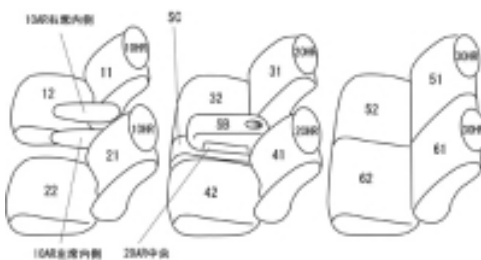

Autobacsオリジナル スタイリッシュ ブラック×ワインステッチ 3列車全席分

スズキ ランディ H22/12 ~ 24/7

商品番号	EN-0573	年式	H23(2011)/1 ~ H24(2012)/7		定員	8人
型式	SC26 / SNC26					
グレード	2.0S					
適合形状						
シートパターン	ヘッドレスト総数	1列目肘掛	2列目肘掛	3列目肘掛	サイドエアバッグ	
	6	2	1	0	設定なし	
適合不可						