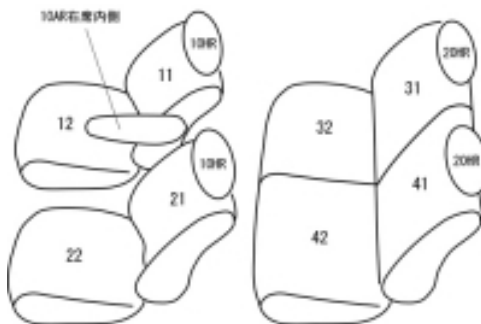

Autobacsオリジナル スタイリッシュ

ブラック×ワインステッチ

2列車全席分

スズキ ソリオ H23/1 ~ 24/5

商品番号	ES-6250	年式	H23(2011)/1 ~ H 24(2012)/5		定員	5人
型式	MA15S					
グレード	X/S/X-アイドリングストップ/S-アイドリングストップ					
適合形状						
シート パターン	ヘッドレスト総数	1列目肘掛	2列目肘掛	3列目肘掛	サイドエアバッグ	
	4	1	0	-	○	
適合不可						