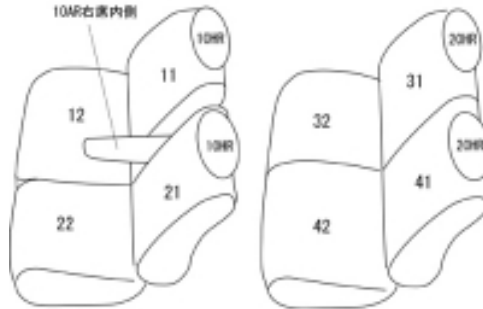

Autobacsオリジナル スタイリッシュ ブラック×ワインステッチ 軽自動車全席分

ニッサン モコ H23/2 ~ 24/4

商品番号	ES-6000	年式	H23(2011)/3 ~ H 24(2012)/4	定員	4人
型式	MG33S				
グレード	G / G-FOUR / X / X-FOUR / X-アイドリングストップ G エアロスタイル / G-FOUR エアロスタイル / X エアロスタイル X-FOUR エアロスタイル / X-アイドリングストップ エアロスタイル				
適合形状	運転席シートリフター有り 2列目座面5 : 5分割シート この車種は適合する年式が細かく分かれております。購入間違いが多い車種となっておりますので、 【6000 ~ 6006の見分け方】 を参考にして下さい。				
シート パターン	ヘッドレスト総数	1列目肘掛	2列目肘掛	3列目肘掛	サイドエアバッグ
	4	1	0	-	設定なし
適合不可					