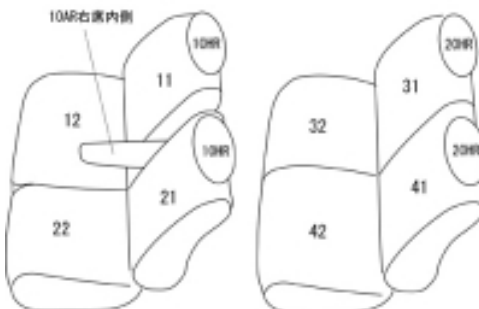

Autobacsオリジナル スタイリッシュ ブラック×ワインステッチ 軽自動車全席分

ニッサン モコ H23/2 ~ 24/4

商品番号	ES-6000	年式	H23(2011)/3 ~ H 24(2012)/4	定員	4人
型式	MG33S				
グレード	G / G-FOUR / X / X-FOUR / X-アイドリングストップ G エアロスタイル / G-FOUR エアロスタイル / X エアロスタイル X-FOUR エアロスタイル / X-アイドリングストップ エアロスタイル				
適合形状	運転席シートリフター有り 2列目座面5 : 5分割シート この車種は適合する年式が細かく分かれております。購入間違いが多い車種となっておりますので、 【6000 ~ 6006の見分け方】 を参考にして下さい。				
シート パターン	ヘッドレスト総数	1列目肘掛	2列目肘掛	3列目肘掛	サイドエアバッグ
	4	1	0	-	設定なし
適合不可					