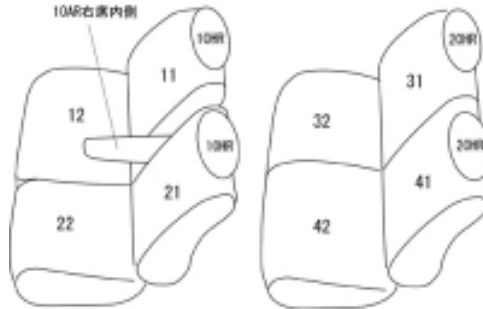

# Autobacsオリジナル スタイリッシュ ブラック×ワインステッチ 軽自動車全席分

## ニッサン モコ H23/2 ~ 24/4

商品番号	ES-6000	年式	H23(2011)/3 ~ H 24(2012)/4	定員	4人
型式	MG33S				
グレード	G / G-FOUR / X / X-FOUR / X-アイドリングストップ G エアロスタイル / G-FOUR エアロスタイル / X エアロスタイル X-FOUR エアロスタイル / X-アイドリングストップ エアロスタイル				
適合形状	運転席シートリフター有り 2列目座面5 : 5分割シート  この車種は適合する年式が細かく分かれております。購入間違いが多い車種となっておりますので、 【6000 ~ 6006の見分け方】 を参考にして下さい。				
シート パターン	ヘッドレスト総数	1列目肘掛	2列目肘掛	3列目肘掛	サイドエアバッグ
	4	1	0	-	設定なし
適合不可					