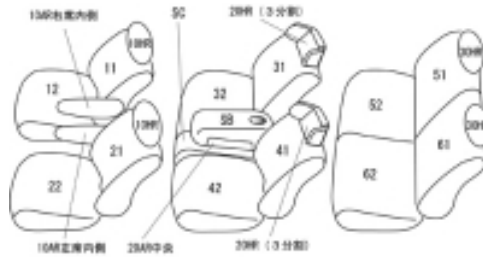

Autobacsオリジナルスタイリッシュ ブラック×ワインステッチ 3列車全席分

ニッサン セレナ H22/12 ~ 24/7

商品番号	EN-0574	年式	H22(2010)/12 ~ H24(2012)/7	定員	8人
型式	C26 / FC26 / NC26 / FNC26				
グレード	20G / ハイウェイスターVセレクション / ハイウェイスターVエアロセレクション				
適合形状	1列目背もたれバックテーブルは、テーブルを取り外し、カバーに穴開け加工が必要				
シート パターン	ヘッドレスト総数	1列目肘掛	2列目肘掛	3列目肘掛	サイドエアバッグ
	6	2	1	0	×
適合不可					