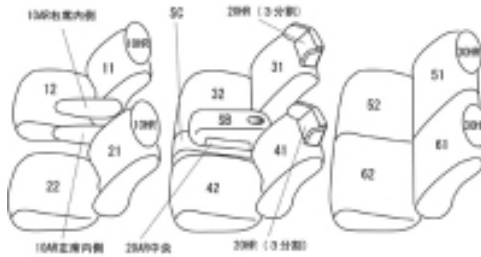

Autobacsオリジナル スタイリッシュ ブラック×ワインステッチ 3列車全席分

スズキ ランディ H22/12 ~ 24/7

商品番号	EN-0574	年式	H23(2011)/1 ~ H24(2012)/7		定員	8人
型式	SC26 / SNC26					
グレード	2.0G					
適合形状	1列目背もたれバックテーブルは、テーブルを取り外し、カバーに穴開け加工が必要					
シートパターン	ヘッドレスト総数	1列目肘掛	2列目肘掛	3列目肘掛	サイドエアバッグ	
	6	2	1	0	設定なし	
適合不可						