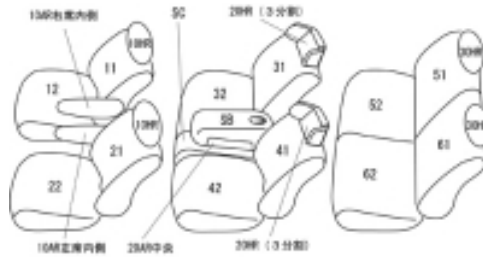

Autobacsオリジナル スタイリッシュ ブラック×ワインステッチ 3列車全席分

スズキ ランディ H22/12 ~ 24/7

商品番号	EN-0574	年式	H23(2011)/1 ~ H 24(2012)/7		定員	8人
型式	SC26 / SNC26					
グレード	2.0G					
適合形状	1列目背もたれバックテーブルは、テーブルを取り外し、カバーに穴開け加工が必要					
シート パターン	ヘッドレスト総数	1列目肘掛	2列目肘掛	3列目肘掛	サイドエアバッグ	
	6	2	1	0	設定なし	
適合不可						