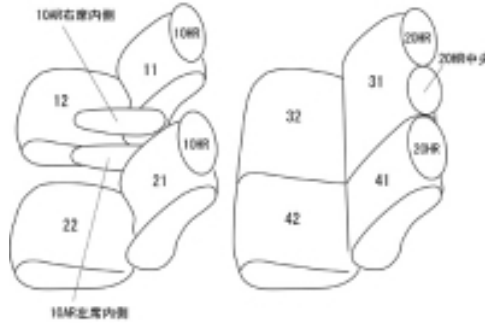

Autobacsオリジナル スタイリッシュ
ブラック×ワインステッチ
2列車全席分

トヨタ FJクルーザー H22/12 ~

商品番号	ET-1015	年式	H22(2010)/12 ~ H30(2018)/1	定員	5人
型式	GSJ15W				
グレード	標準 / カラーパッケージ / オフロードパッケージ ブラックカラーパッケージ / レッドカラーパッケージ Final Edition				
適合形状					
シート パターン	ヘッドレスト総数	1列目肘掛	2列目肘掛	3列目肘掛	サイドエアバッグ
	5	2	0	-	
適合不可	2018.1 車両販売終了				