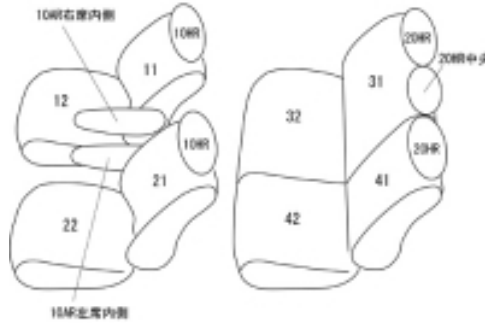

Autobacsオリジナル スタイリッシュ ブラック×ワインステッチ 2列車全席分

トヨタ FJクルーザー H22/12 ~

商品番号	ET-1015	年式	H22(2010)/12 ~ H30(2018)/1	定員	5人
型式	GSJ15W				
グレード	標準 / カラーパッケージ / オフロードパッケージ ブラックカラーパッケージ / レッドカラーパッケージ Final Edition				
適合形状					
シート パターン	ヘッドレスト総数	1列目肘掛	2列目肘掛	3列目肘掛	サイドエアバッグ
	5	2	0	-	
適合不可	2018.1 車両販売終了				