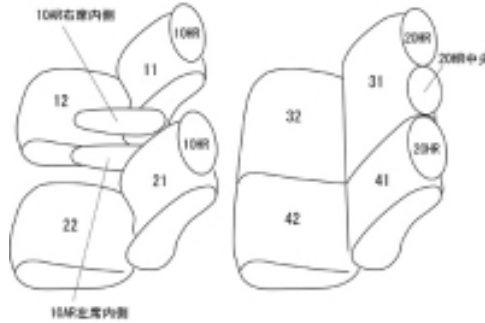

Autobacsオリジナル スタイリッシュ ブラック×ワインステッチ 2列車全席分

トヨタ FJクルーザー H22/12～

| | | | | | |
|-------------|---|-------|------------------------------|-------|----------|
| 商品番号 | ET-1015 | 年式 | H22(2010)/12～ H30(2018)/1 | 定員 | 5人 |
| 型式 | GSJ15W | | | | |
| グレード | 標準 / カラーパッケージ / オフロードパッケージ ブラックカラーパッケージ / レッドカラーパッケージ Final Edition | | | | |
| 適合形状 | | | | | |
| シート パターン | ヘッドレスト総数 | 1列目肘掛 | 2列目肘掛 | 3列目肘掛 | サイドエアバッグ |
| | 5 | 2 | 0 | - | |
| 適合不可 | 2018.1 車両販売終了 | | | | |