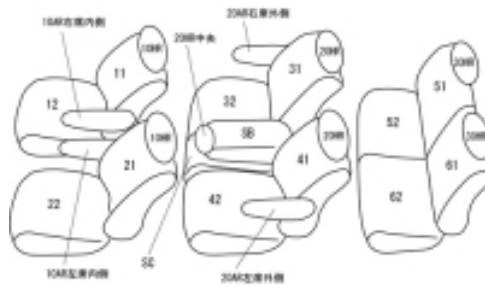

Autobacsオリジナル スタイリッシュ ブラック×ワインステッチ 3列車全席分

ニッサン ラフェスタ H23/6 ~

| | | | | | |
|-------------|---|-------|-------------------------------|-------|----------|
| 商品番号 | EZ-0733 | 年式 | H23(2011)/6 ~ H 30(2018)/3 | 定員 | 7人 |
| 型式 | CWEFWN / CWEAWN / CWFFWN | | | | |
| グレード | ハイウェイスター / ハイウェイスター Jパッケージ / ハイウェイスター G ハイウェイスター エアロパッケージ / ハイウェイスター Jエアロパッケージ ハイウェイスター Gエアロパッケージ | | | | |
| 適合形状 | | | | | |
| シート パターン | ヘッドレスト総数 | 1列目肘掛 | 2列目肘掛 | 3列目肘掛 | サイドエアバッグ |
| | 7 | 2 | 2 | 0 | |
| 適合不可 | ハイウェイスター G スプレモ 本革とジャガードのコンビシートのため 2018.3 車両販売終了 | | | | |