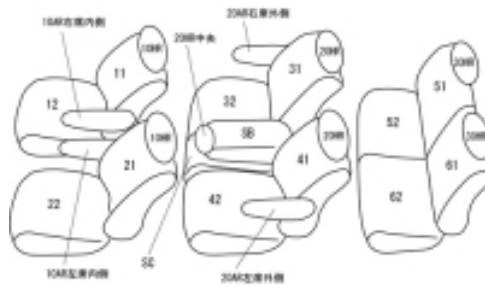

Autobacsオリジナル スタイリッシュ

ブラック×ワインステッチ

3列車全席分

ニッサン ラフェスタ H23/6 ~

商品番号	EZ-0733	年式	H23(2011)/6 ~ H 30(2018)/3		定員	7人
型式	CWEFWN / CWEAWN / CWFFWN					
グレード	ハイウェイスター / ハイウェイスター Jパッケージ / ハイウェイスター G ハイウェイスター エアロパッケージ / ハイウェイスター Jエアロパッケージ ハイウェイスター Gエアロパッケージ					
適合形状						
シート パターン	ヘッドレスト総数	1列目肘掛	2列目肘掛	3列目肘掛	サイドエアバッグ	
	7	2	2	0		
適合不可	ハイウェイスター G スプレモ 本革とジャガードのコンビシートのため 2018.3 車両販売終了					