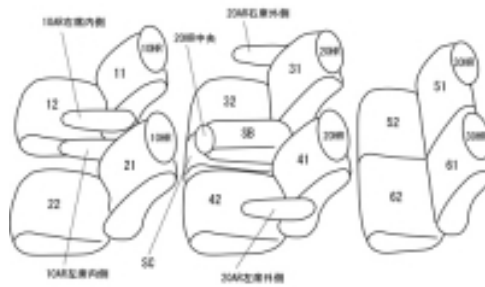

# Autobacsオリジナル スタイリッシュ ブラック×ワインステッチ 3列車全席分

## ニッサン ラフェスタ H23/6 ~

商品番号	EZ-0733	年式	H23(2011)/6 ~ H 30(2018)/3		定員	7人
型式	CWEFWN / CWEAWN / CWFFWN					
グレード	ハイウェイスター / ハイウェイスター Jパッケージ / ハイウェイスター G ハイウェイスター エアロパッケージ / ハイウェイスター Jエアロパッケージ ハイウェイスター Gエアロパッケージ					
適合形状						
シート パターン	ヘッドレスト総数	1列目肘掛	2列目肘掛	3列目肘掛	サイドエアバッグ	
	7	2	2	0		
適合不可	ハイウェイスター G スプレモ 本革とジャガードのコンビシートのため 2018.3 車両販売終了					