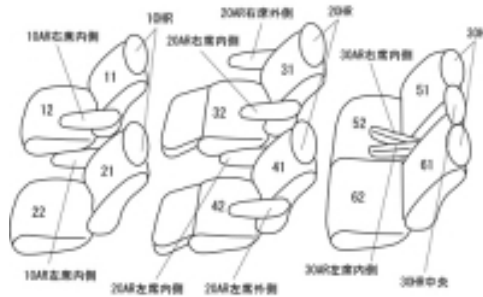

Autobacsオリジナルスタイリッシュ ブラック×ワインステッチ 3列車全席分

トヨタ アルファード ガソリン H23/6 ~ 23/10

商品番号	ET-1507	年式	H23(2011)/6 ~ H 23(2011)/10	定員	7人
型式	ANH20W / ANH25W / GGH20W / GGH25W				
グレード	240S " Primeセレクション -type GOLD -" 350S " Primeセレクション -type GOLD -"				
適合形状	1列目運転席パワーシート 1列目助手席手動シート				
シート パターン	ヘッドレスト総数	1列目肘掛	2列目肘掛	3列目肘掛	サイドエアバッグ
	7	2	4	2	
適合不可					