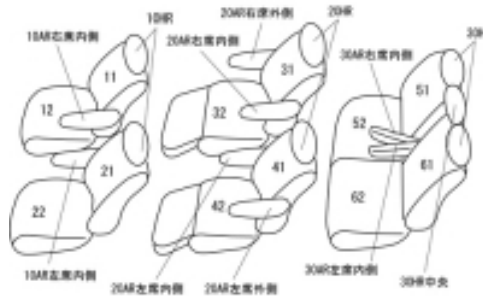

# Autobacsオリジナル スタイリッシュ ブラック×ワインステッチ 3列車全席分

## トヨタ アルファード ガソリン H23/6 ~ 23/10

商品番号	ET-1507	年式	H23(2011)/6 ~ H 23(2011)/10	定員	7人
型式	ANH20W / ANH25W / GGH20W / GGH25W				
グレード	240S " Primeセレクション -type GOLD - " 350S " Primeセレクション -type GOLD - "				
適合形状	1列目運転席パワーシート 1列目助手席手動シート				
シート パターン	ヘッドレスト総数	1列目肘掛	2列目肘掛	3列目肘掛	サイドエアバッグ
	7	2	4	2	
適合不可					