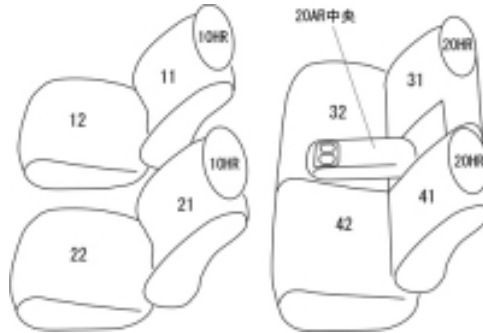

Autobacsオリジナルスタイリッシュ ブラック×ワインステッチ 2列車全席分

トヨタ オーリス ガソリン H18/10 ~ 20/11

商品番号	ET-1045	年式	H18(2006)/10 ~ H20(2008)/11	定員	5人
型式	ZRE152H / NZE151H / ZRE154H / NZE154H				
グレード	150X-Sパッケージ / 150X-Mパッケージ / 180G / 180G-Sパッケージ				
適合形状					
シート パターン	ヘッドレスト総数	1列目肘掛	2列目肘掛	3列目肘掛	サイドエアバッグ
	4	0	1	-	×
適合不可	2列目アームレスト無し 助手席シートアンダートレイ装備車				