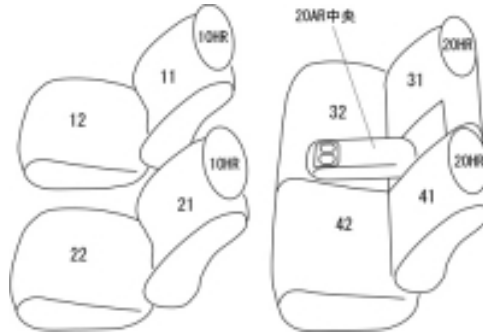

Autobacsオリジナル スタイリッシュ
ブラック×ワインステッチ
2列車全席分

トヨタ オーリス ガソリン H18/10 ~ 20/11

商品番号	ET-1045	年式	H18(2006)/10 ~ H20(2008)/11	定員	5人
型式	ZRE152H / NZE151H / ZRE154H / NZE154H				
グレード	150X-Sパッケージ / 150X-Mパッケージ / 180G / 180G-Sパッケージ				
適合形状					
シート パターン	ヘッドレスト総数	1列目肘掛	2列目肘掛	3列目肘掛	サイドエアバッグ
	4	0	1	-	×
適合不可	2列目アームレスト無し 助手席シートアンダートレイ装備車				