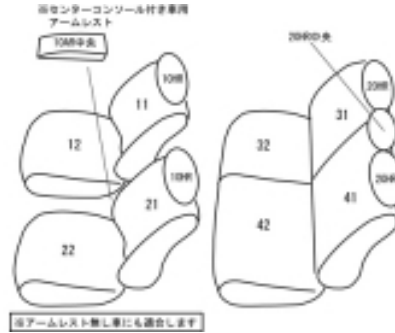

Autobacsオリジナルスタイリッシュ ブラック×ワインステッチ 2列車全席分

ホンダ フィット シャトル ガソリン H23/6 ~

商品番号	EH-0385		年式	H23(2011)/6 ~ H 25(2013)/8		定員	5人	
型式	GG7 / GG8							
グレード	15C / 15X / 15X-Sパッケージ / 15X-Lパッケージ							
適合形状	グレードによってセンターコンソールボックスの有無があります センターコンソールボックス用カバー同梱							
シート パターン	ヘッドレスト総数	1列目肘掛	2列目肘掛	3列目肘掛	サイドエアバッグ			
	5	0~1	0	-	×			
適合不可	15X ファインライン / 15X Sパッケージ ファインライン 上記2グレード：シートヒーター・2列目アームレストが特別装備されるため							