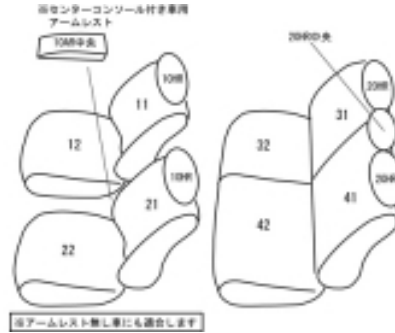

Autobacsオリジナルスタイリッシュ ブラック×ワインステッチ 2列車全席分

ホンダ フィット シャトル ガソリン H23/6 ~

※アームレスト無し車にも適合します

| | | | | | | | |
|-------------|---|-------|-------|---------------------------|----------|----|----|
| 商品番号 | EH-0385 | | 年式 | H23(2011)/6 ~ H25(2013)/8 | | 定員 | 5人 |
| 型式 | GG7 / GG8 | | | | | | |
| グレード | 15C / 15X / 15X-Sパッケージ / 15X-Lパッケージ | | | | | | |
| 適合形状 | グレードによってセンターコンソールボックスの有無があります センターコンソールボックス用カバー同梱 | | | | | | |
| シート パターン | ヘッドレスト総数 | 1列目肘掛 | 2列目肘掛 | 3列目肘掛 | サイドエアバッグ | | |
| | 5 | 0~1 | 0 | - | × | | |
| 適合不可 | 15X ファインライン / 15X Sパッケージ ファインライン 上記2グレード：シートヒーター・2列目アームレストが特別装備されるため | | | | | | |