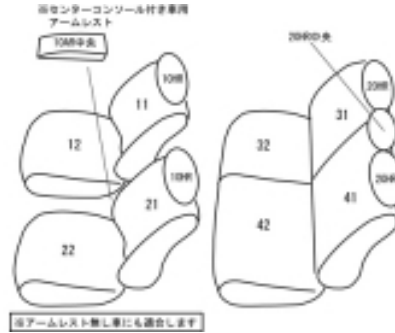

Autobacsオリジナル スタイリッシュ ブラック×ワインステッチ 2列車全席分

ホンダ フィット シャトル ハイブリッド H23/6 ~

※アームレスト無し車にも適合します

商品番号	EH-0385		年式	H23(2011)/6 ~ H 25(2013)/8		定員	5人	
型式	GP2							
グレード	HYBRID-C / HYBRID / HYBRID スマートセレクション / HYBRID ナビプレミアムセレクション							
適合形状	グレードによってセンターコンソールボックスの有無があります センターコンソールボックス用カバー同梱							
シート パターン	ヘッドレスト総数	1列目肘掛	2列目肘掛	3列目肘掛	サイドエアバッグ			
	5	0~1	0	-	×			
適合不可	HYBRID ファインライン / HYBRID・スマートセレクション ファインライン 上記2グレード：シートヒーター・2列目アームレストが特別装備されるため							