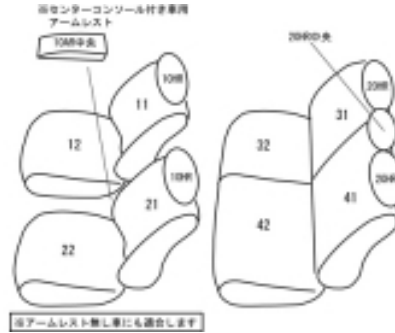

Autobacsオリジナル スタイリッシュ ブラック×ワインステッチ 2列車全席分

ホンダ フィット シャトル ハイブリッド H23/6 ~

※アームレスト無し車にも適合します

商品番号	EH-0385	年式	H23(2011)/6 ~ H 25(2013)/8		定員	5人
型式	GP2					
グレード	HYBRID-C / HYBRID / HYBRID スマートセレクション / HYBRID ナビプレミアムセレクション					
適合形状	グレードによってセンターコンソールボックスの有無があります センターコンソールボックス用カバー同梱					
シート パターン	ヘッドレスト総数	1列目肘掛	2列目肘掛	3列目肘掛	サイドエアバッグ	
	5	0~1	0	-	×	
適合不可	HYBRID ファインライン / HYBRID・スマートセレクション ファインライン 上記2グレード：シートヒーター・2列目アームレストが特別装備されるため					