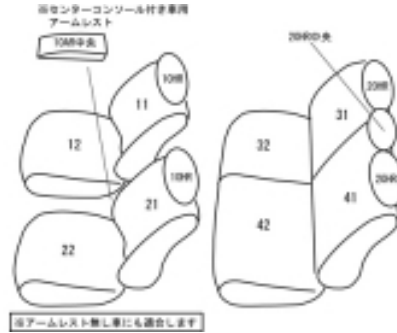

Autobacsオリジナル スタイリッシュ ブラック×ワインステッチ 2列車全席分

ホンダ フィット シャトル ハイブリッド H23/6 ~

商品番号	EH-0385		年式	H23(2011)/6 ~ H 25(2013)/8		定員	5人
型式	GP2						
グレード	HYBRID-C / HYBRID / HYBRID スマートセレクション / HYBRID ナビプレミアムセレクション						
適合形状	グレードによってセンターコンソールボックスの有無があります センターコンソールボックス用カバー同梱						
シート パターン	ヘッドレスト総数	1列目肘掛	2列目肘掛	3列目肘掛	サイドエアバッグ		
	5	0~1	0	-	×		
適合不可	HYBRID ファインライン / HYBRID・スマートセレクション ファインライン 上記2グレード：シートヒーター・2列目アームレストが特別装備されるため						