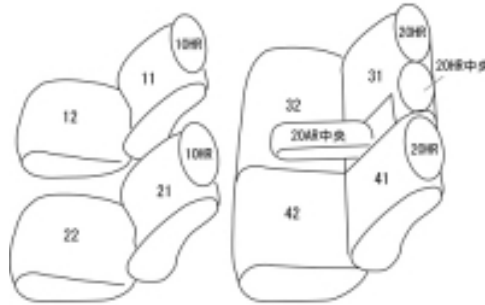

# Autobacsオリジナル スタイリッシュ ブラック×ワインステッチ 2列車全席分

## トヨタ プリウス H23/5 ~

商品番号	ET-0128	年式	H23(2011)/5 ~ H 26(2014)/10	定員	5人
型式	ZVW41W				
グレード	S/S ツーリングセレクション / S " tune BLACK " G/G ツーリングセレクション				
適合形状	5人乗り・2列目アームレスト装備車 コンソールのフタは分解が不可能なため、コンソール用のカバーはありません。				
シート パターン	ヘッドレスト総数	1列目肘掛	2列目肘掛	3列目肘掛	サイドエアバッグ
	5	0	1	-	
適合不可	G " tune BLACK " ファブリック (スエード調) × 合成皮革のコンビシートのため				