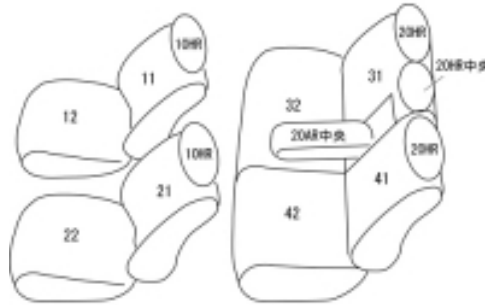

Autobacsオリジナル スタイリッシュ ブラック×ワインステッチ 2列車全席分

トヨタ プリウス H23/5 ~

商品番号	ET-0128	年式	H23(2011)/5 ~ H 26(2014)/10	定員	5人
型式	ZVW41W				
グレード	S/S ツーリングセレクション / S " tune BLACK " G/G ツーリングセレクション				
適合形状	5人乗り・2列目アームレスト装備車 コンソールのフタは分解が不可能なため、コンソール用のカバーはありません。				
シート パターン	ヘッドレスト総数	1列目肘掛	2列目肘掛	3列目肘掛	サイドエアバッグ
	5	0	1	-	
適合不可	G " tune BLACK " ファブリック (スエード調) × 合成皮革のコンビシートのため				