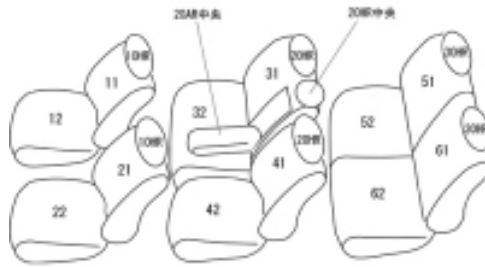

Autobacsオリジナル スタイリッシュ

ブラック×ワインステッチ

3列車全席分

トヨタ プリウス H23/5 ~

商品番号	ET-1600	年式	H23(2011)/5 ~ H 26(2014)/10		定員	7人
型式	ZVW40W					
グレード	S/S ツーリングセレクション / S " tune BLACK " G/G ツーリングセレクション / G ツーリングセレクション スカイライトパッケージ					
適合形状	7人乗り・運転席手動シート コンソールのフタは分解が不可能なため、コンソール用のカバーはありません。					
シート パターン	ヘッドレスト総数	1列目肘掛	2列目肘掛	3列目肘掛	サイドエアバッグ	
	7	0	1	0		
適合不可	G " tune BLACK " ファブリック (スエード調) × 合成皮革のコンビシートのため					