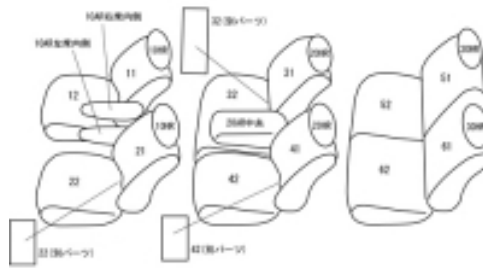

Autobacsオリジナル スタイリッシュ ブラック×ワインステッチ 3列車全席分

三菱シ グランディス H17/5 ~ 19/7

商品番号	EM-0772	年式	H17(2005)/5 ~ H19(2007)/7		定員	7人
型式	NA4W					
グレード	MX / エクシード / エクシードX / スポーツE / スポーツギア					
適合形状	MC後 シートユーティリティパック装着車 助手席座面が開いて物入れになる					
シートパターン	ヘッドレスト総数	1列目肘掛	2列目肘掛	3列目肘掛	サイドエアバッグ	
	6	2	1	0	×	
適合不可	本革シート シートユーティリティパック非装着車 助手席座面形状違う、1列目シートバックテーブル無し					