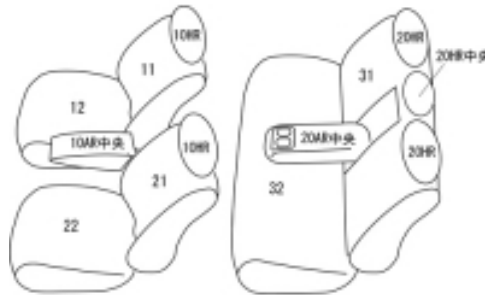

# Autobacsオリジナル スタイリッシュ ブラック×ワインステッチ 2列車全席分

## スバル レガシィ B4 H21/5 ~ 24/4

商品番号	EF-8101	年式	H21(2009)/5 ~ H 24(2012)/4		定員	5人
型式	BM9					
グレード	2.5i Lパッケージ / 2.5i Lパッケージ リミテッド / 2.5i Sパッケージ / 2.5i Sパッケージ リミテッド 2.5GT Lパッケージ / 2.5GT SI-Cruise / 2.5GT Sパッケージ (AT車) 2.5i EyeSight / 2.5i EyeSight Sパッケージ 2.5GT EyeSight / 2.5GT EyeSight Sパッケージ 2.5i / 2.5i S-style / 2.5GT / 2.5i EyeSight B-SPORT / 2.5i EyeSight B-SPORT G パッケージ					
適合形状	1列目背もたれハーフカバー					
シート パターン	ヘッドレスト総数	1列目肘掛	2列目肘掛	3列目肘掛	サイドエアバッグ	
	5	1	1	-		
適合不可	本革シート 本革+アルカンターラシート MT車 1列目アームレスト形状違う					