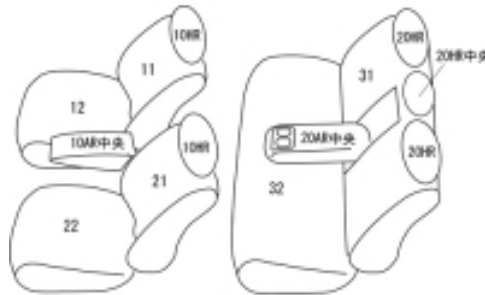

Autobacsオリジナル スタイリッシュ

ブラック×ワインステッチ

2列車全席分

スバル レガシィ B4 H21/5 ~ 24/4

| | | | | | | |
|-------------|---|-------|-------------------------------|-------|----------|----|
| 商品番号 | EF-8101 | 年式 | H21(2009)/5 ~ H 24(2012)/4 | | 定員 | 5人 |
| 型式 | BM9 | | | | | |
| グレード | 2.5i Lパッケージ / 2.5i Lパッケージ リミテッド / 2.5i Sパッケージ / 2.5i Sパッケージ リミテッド 2.5GT Lパッケージ / 2.5GT SI-Cruise / 2.5GT Sパッケージ (AT車) 2.5i EyeSight / 2.5i EyeSight Sパッケージ 2.5GT EyeSight / 2.5GT EyeSight Sパッケージ 2.5i / 2.5i S-style / 2.5GT / 2.5i EyeSight B-SPORT / 2.5i EyeSight B-SPORT G パッケージ | | | | | |
| 適合形状 | 1列目背もたれハーフカバー | | | | | |
| シート パターン | ヘッドレスト総数 | 1列目肘掛 | 2列目肘掛 | 3列目肘掛 | サイドエアバッグ | |
| | 5 | 1 | 1 | - | | |
| 適合不可 | 本革シート 本革+アルカンターラシート MT車 1列目アームレスト形状違う | | | | | |