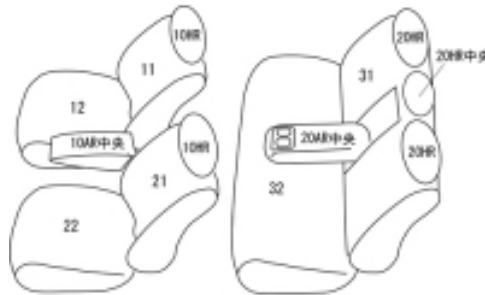

Autobacsオリジナル スタイリッシュ

ブラック×ワインステッチ

2列車全席分

スバル レガシィ B4 H21/5 ~ 24/4

商品番号	EF-8101	年式	H21(2009)/5 ~ H 24(2012)/4		定員	5人
型式	BM9					
グレード	2.5i Lパッケージ / 2.5i Lパッケージ リミテッド / 2.5i Sパッケージ / 2.5i Sパッケージ リミテッド 2.5GT Lパッケージ / 2.5GT SI-Cruise / 2.5GT Sパッケージ (AT車) 2.5i EyeSight / 2.5i EyeSight Sパッケージ 2.5GT EyeSight / 2.5GT EyeSight Sパッケージ 2.5i / 2.5i S-style / 2.5GT / 2.5i EyeSight B-SPORT / 2.5i EyeSight B-SPORT G パッケージ					
適合形状	1列目背もたれハーフカバー					
シート パターン	ヘッドレスト総数	1列目肘掛	2列目肘掛	3列目肘掛	サイドエアバッグ	
	5	1	1	-		
適合不可	本革シート 本革+アルカンターラシート MT車 1列目アームレスト形状違う					