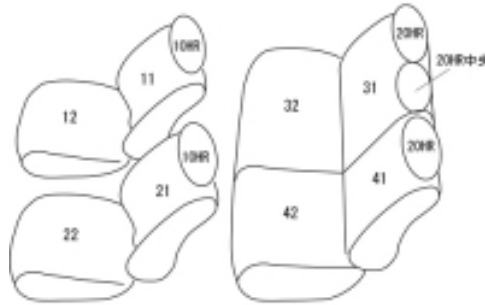

Autobacsオリジナル スタイリッシュ
ブラック×ワインステッチ
2列車全席分

トヨタ プリウス H23/5 ~

商品番号	ET-0129	年式	H23(2011)/5 ~ H 26(2014)/10	定員	5人
型式	ZVW41W				
グレード	S-Lセレクション				
適合形状	5人乗り・2列目アームレスト無し コンソールのフタは分解が不可能なため、コンソール用のカバーはありません。				
シート パターン	ヘッドレスト総数	1列目肘掛	2列目肘掛	3列目肘掛	サイドエアバッグ
	5	0	0	-	
適合不可					