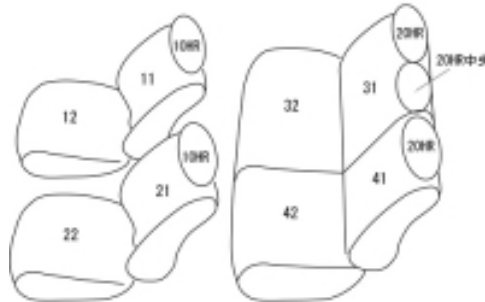

Autobacsオリジナル スタイリッシュ
ブラック×ワインステッチ
2列車全席分

トヨタ プリウス H23/5 ~

商品番号	ET-0129	年式	H23(2011)/5 ~ H 26(2014)/10	定員	5人
型式	ZVW41W				
グレード	S-Lセレクション				
適合形状	5人乗り・2列目アームレスト無し コンソールのフタは分解が不可能なため、コンソール用のカバーはありません。				
シート パターン	ヘッドレスト総数	1列目肘掛	2列目肘掛	3列目肘掛	サイドエアバッグ
	5	0	0	-	
適合不可					