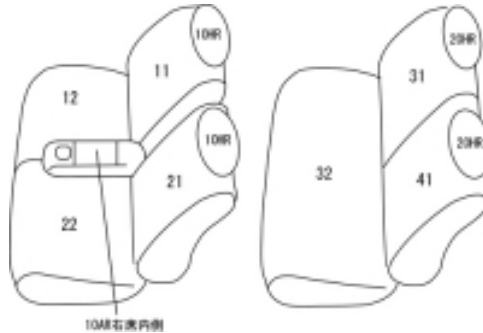

Autobacsオリジナル スタイリッシュ

ブラック×ワインステッチ

軽自動車全席分

ダイハツ ムーヴコンテ H20/8 ~ 24/4

商品番号	ED-0692	年式	H20(2008)/8 ~ H 24(2012)/3		定員	4人
型式	L575S / L585S					
グレード	L / X-スペシャル / X / G"NAVI"					
適合形状	運転席シートリフター無し コンビニフック使用不可					
シート パターン	ヘッドレスト総数	1列目肘掛	2列目肘掛	3列目肘掛	サイドエアバッグ	
	4	1	0	-	設定なし	
適合不可	運転席シートリフター (アジャスタブルバック) 有り					