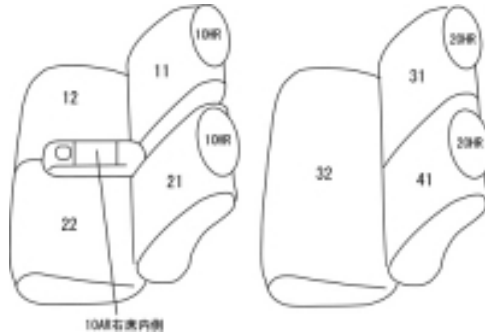

Autobacsオリジナル スタイリッシュ
ブラック×ワインステッチ
軽自動車全席分

ダイハツ ムーヴコンテ H20/8 ~ 24/4

商品番号	ED-0692	年式	H20(2008)/8 ~ H 24(2012)/3	定員	4人
型式	L575S / L585S				
グレード	L / X-スペシャル / X / G"NAVI"				
適合形状	運転席シートリフター無し コンビニフック使用不可				
シート パターン	ヘッドレスト総数	1列目肘掛	2列目肘掛	3列目肘掛	サイドエアバッグ
	4	1	0	-	設定なし
適合不可	運転席シートリフター (アジャスタブルバック) 有り				