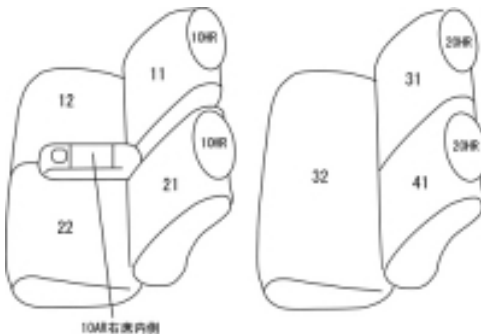

Autobacsオリジナル スタイリッシュ
ブラック×ワインステッチ
軽自動車全席分

トヨタ ピクシススペース H23/9 ~ 24/4

商品番号	ED-0692	年式	H23(2011)/9 ~ H 24(2012)/3	定員	4人
型式	L575A / L585A				
グレード	L / X				
適合形状	コンビニフック使用不可				
シート パターン	ヘッドレスト総数	1列目肘掛	2列目肘掛	3列目肘掛	サイドエアバッグ
	4	1	0	-	設定なし
適合不可					